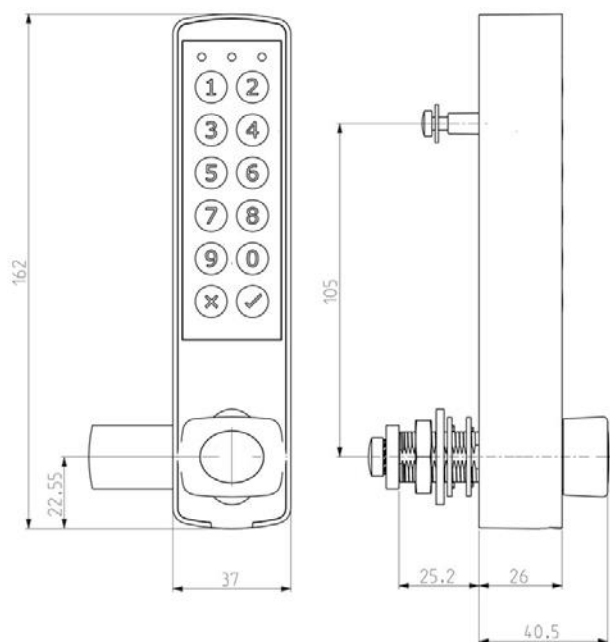

Bestes für Schließsysteme.
The best in lock options.

Retrofit Codelock

Quick overview

Retrofit Codelock / 16x19mm

Iščete ključavnico s preprosto številčnico, atraktivnim ročajem in robustnim ohišjem, ki jo lahko enostavno vgradite v obstoječo omaro? To je vaša rešitev!

Ključavnica je praktična in zanesljiva rešitev za zaklep kovinskih vrat vaše omarice. Konstruirana je za vgradnjo v obstoječe omarice in nudi visoko raven varnosti. Vse nastavitve zaklepanja se lahko enostavno prilagaja zahtevam uporabnika. Med menjavo baterije ni potrebno demontirati ključavnice, prostor za baterije je namreč dostopen iz zunanje dela vrat.

06/2019: Pridržujemo si pravico do tehničnih in oblikovnih sprememb.

Retrofit Codelock / 16x19mm

Tehnični podatki:

Življenjska doba baterije	35,000 ciklov
Sila zapaha	45 Kgf
Delovna temperatura	-5°C do +70°C
Dimenzije vgradnje luknje	18mm, 19mm, 20mm
Uporabniška koda	4-mestna
Upraviteljska koda	5-mestna
Način	Večuporabniški/privat
LED	Indikator baterije
Posebnost	Avtomatski čas odpiranja*
Baterija	standard 9V