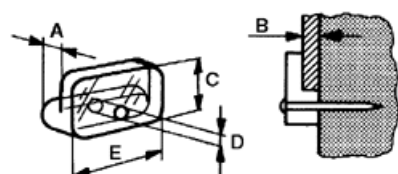

046 Fotoklemme

Material: Polystyren
Farbe: transparent

Article	A mm	B mm	C mm	D mm
046 0150	1,2	1,5	10	1,5
046 0250	2,4	2,5	10	1,5
046 0400	3,9	4,0	10	1,5
046 0600	5,8	6,0	10	1,5
046 0800	7,8	8,0	10	1,5