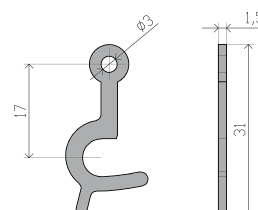

Koda	Dimenzija	Zaščita	Pakirano
OS-016-01	383000093 1236	20mm	Ms	100 kos
OS-016-01B	383000093 1250	20mm	Ms	8/1 zav
OS-016-02	383000093 1229	30mm	Ms	100 kos
OS-016-02B	383000093 1243	30mm	Ms	8/1 zav