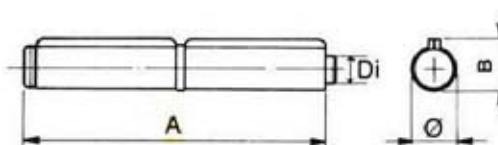

Koda	Dim.	Zašč.	Pakirano
SP-040-01	383000093 4701	12x80	Inox	20 kos
SP-040-01B	383000093 7993	12x80	Inox	2/1 zav
SP-040-02	383000093 4718	13,5x100	Inox	20 kos
SP-040-02B	383000093 8006	13,5x100	Inox	2/1 zav
SP-040-03	383000093 4725	15x120	Inox	20 kos
SP-040-03B	383000093 8013	15x120	Inox	2/1 zav
SP-040-04	383000093 4732	16,5x140	Inox	20 kos
SP-040-04B	383000093 8020	16,5x140	Inox	2/1 zav