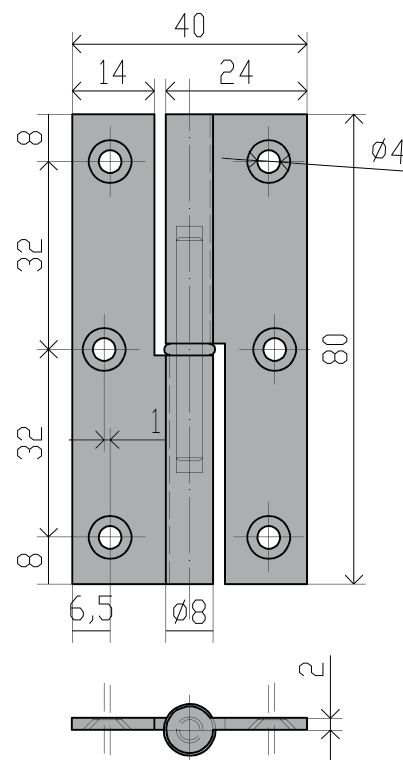

## Spone iz medenine SP-002

	Koda	Dim.	Zašč.	Pakirano
SP-002-01	383000093 6415	MPL 80x40	Kr	20 kom
SP-002-01B	383000093 0697	MPL 80x40	Kr	2/1 zav
SP-002-02	383000093 6422	MPD 80x40	Kr	20 kom
SP-002-02B	383000093 0611	MPD 80x40	Kr	2/1 zav
SP-002-03	383000093 0857	MPL 80x40	Mkr	20 kom
SP-002-03B	383000093 6576	MPL 80x40	Mkr	2/1 zav
SP-002-04	383000093 0864	MPD 80x40	Mkr	20 kom
SP-002-04B	383000093 6583	MPD 80x40	Mkr	2/1 zav
SP-002-05	383000093 1397	MPL 80x40	Au	20 kom
SP-002-05B	383000093 6491	MPL 80x40	Au	2/1 zav
SP-002-06	383000093 1403	MPD 80x40	Au	20 kom
SP-002-06B	383000093 6507	MPD 80x40	Au	2/1 zav