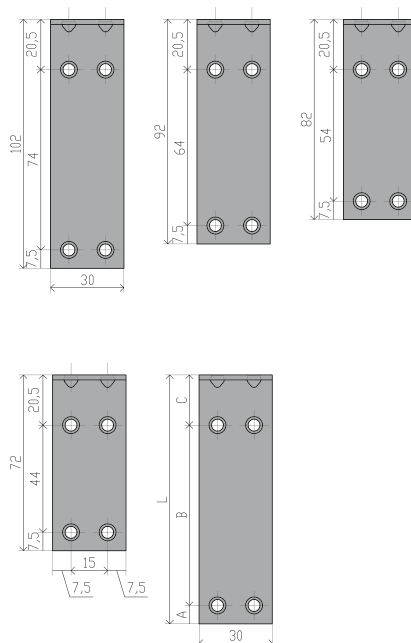

Kotnik pohištveni KO-002

	Koda	Dimenzija	Zaščita	Pakirano	
	KO-002-01	383000093 3124	30x30x30	Zn	100 kos
	KO-002-01B	383000093 3971	30x30x30	Zn	4/1 zav
	KO-002-02	383000093 3131	40x40x30	Zn	100 kos
	KO-002-02B	383000093 3988	40x40x30	Zn	4/1 zav
	KO-002-03	383000093 3148	50x50x30	Zn	100 kos
	KO-002-03B	383000093 3995	50x50x30	Zn	4/1 zav
	KO-002-04	383000093 3155	60x60x30	Zn	100 kos
	KO-002-04B	383000093 4008	60x60x30	Zn	4/1 zav
	KO-002-05	383000093 6162	70x70x30	Zn	100 kos
	KO-002-05B	383000093 4015	70x70x30	Zn	4/1 zav
	KO-002-06	383000093 3179	80x80x30	Zn	100 kos
	KO-002-06B	383000093 4022	80x80x30	Zn	4/1 zav
	KO-002-07	383000093 3186	90x90x30	Zn	100 kos
	KO-002-07B	383000093 4039	90x90x30	Zn	4/1 zav
	KO-002-08	383000093 3193	100x100x30	Zn	100 kos
	KO-002-08B	383000093 4046	100x100x30	Zn	4/1 zav