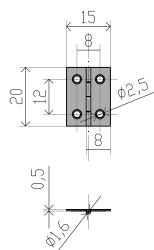

Spona sklepna-manjša SP-004

	Koda	Dim.	Zašč.	Pakirano
SP-004-01	383000093 0130	20x16	Zn	100 kos
SP-004-01B	383000093 0253	20x16	Zn	6/1 zav
SP-004-02	383000093 1298	20x16	Ms	100 kos
SP-004-02B	383000093 0246	20x16	Ms	6/1 zav
SP-004-03	383000093 0918	25x25	Zn	50 kos
SP-004-03B	383000093 0017	25x25	Zn	4/1 zav
SP-004-04	383000093 1052	25x25	Ms	50 kos
SP-004-04B	383000093 0147	25x25	Ms	2/1 zav
SP-004-05	383000093 0925	30x30	Zn	50 kos
SP-004-05B	383000093 0024	30x30	Zn	4/1 zav
SP-004-06	383000093 1069	30x30	Ms	50 kos
SP-004-06B	383000093 0154	30x30	Ms	2/1 zav
SP-004-07	383000093 0932	40x40	Zn	50 kos
SP-004-07B	383000093 0048	40x40	Zn	2/1 zav
SP-004-08	383000093 1076	40x40	Ms	50 kos
SP-004-08B	383000093 0161	40x40	Ms	2/1 zav
SP-004-09	383000093 6002	40x40	Pat.Cu	50 kos
SP-004-09B	383000093 8624	40x40	Pat.Cu	2/1 zav
SP-004-10	383000093 0949	50x50	Zn	50 kos
SP-004-10B	383000093 0055	50x50	Zn	2/1 zav
SP-004-11	383000093 1083	50x50	Ms	50 kos
SP-004-11B	383000093 0178	50x50	Ms	2/1 zav
SP-004-12	383000093 6019	50x50	Pat.Cu	50 kos
SP-004-12B	383000093 8631	50x50	Pat.Cu	2/1 zav
SP-004-13	383000093 0956	60x60	Zn	50 kos
SP-004-13B	383000093 0062	60x60	Zn	2/1 zav
SP-004-14	383000093 1090	60x60	Ms	50 kos
SP-004-14B	383000093 0185	60x60	Ms	2/1 zav
SP-004-15	383000093 6026	60x60	Pat.Cu	50 kos
SP-004-15B	383000093 8648	60x60	Pat.Cu	2/1 zav