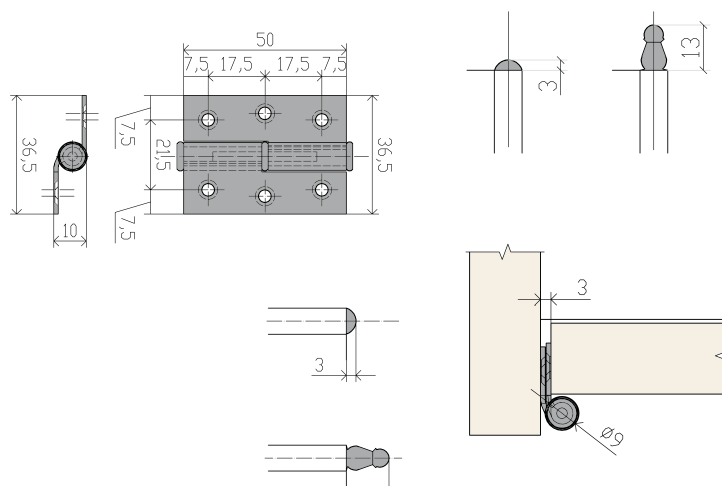

Koda	Dim.	Zašč.	Pakirano
SP-034-01	383000093 5920	koleno 50x36,5	Pat.Cu	50 kos
SP-034-02	383000093 5937	koleno 50x36,5	Pat.Cu	50 kos
SP-034-03	383000093 5944	50x36,5L ravna kapa	Pat.Cu	50 kos
SP-034-04	383000093 5951	50x36,5D ravna kapa	Pat.Cu	50 kos
SP-034-05	383000093 5968	50x36,5L lečasta kapa	Pat.Cu	50 kos
SP-034-06	383000093 5975	50x36,5D lečasta kapa	Pat.Cu	50 kos
SP-034-07	383000093 5982	50x36,5L okrasna kapa	Pat.Cu	50 kos
SP-034-08	383000093 5999	50x36,5D okrasna kapa	Pat.Cu	50 kos