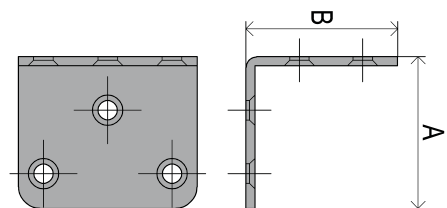

Koda	Dimenzija	Zaščita	Pakirano	
	KO-006-01	383000093 5159	30x30x50x2,5	Zn	100 kos
	KO-006-01B	383000093 5197	30x30x50x2,5	Zn	4/1 zav
	KO-006-02	383000093 5166	40x40x50x2,5	Zn	100 kos
	KO-006-02B	383000093 5203	40x40x50x2,5	Zn	4/1 zav
	KO-006-03	383000093 5173	50x50x50x2,5	Zn	100 kos
	KO-006-03B	383000093 5210	50x50x50x2,5	Zn	4/1 zav
	KO-006-04	383000093 5180	60x60x50x2,5	Zn	100 kos
	KO-006-04B	383000093 5227	60x60x50x2,5	Zn	4/1 zav