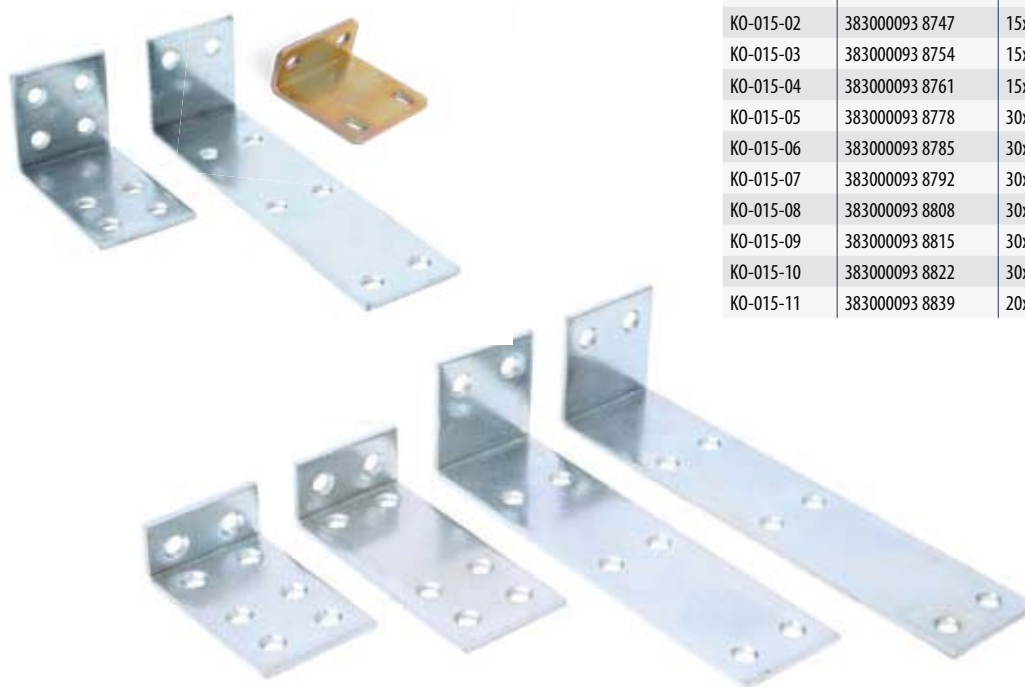

Kotniki:

	Koda	Dimenzija	Zaščita	Pakirano
KO-015-01	383000093 8730	15x45x15	Zn	100 kos
KO-015-02	383000093 8747	15x45x30	Zn	100 kos
KO-015-03	383000093 8754	15x65x15	Zn	100 kos
KO-015-04	383000093 8761	15x65x30	Zn	100 kos
KO-015-05	383000093 8778	30x70x15	Zn	100 kos
KO-015-06	383000093 8785	30x70x30	Zn	100 kos
KO-015-07	383000093 8792	30x90x15	Zn	100 kos
KO-015-08	383000093 8808	30x90x30	Zn	100 kos
KO-015-09	383000093 8815	30x110x15	Zn	100 kos
KO-015-10	383000093 8822	30x110x30	Zn	100 kos
KO-015-11	383000093 8839	20x60x50x2,5	Zn	100 kos