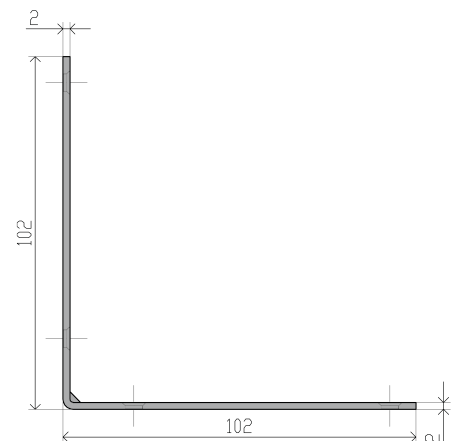

Kotnik pohištveni KO-002

	Koda	Dimenzija	Zaščita	Pakirano	
	KO-002-01	383000093 3124	30x30x30	Zn	100 kos
	KO-002-01B	383000093 3971	30x30x30	Zn	4/1 zav
	KO-002-02	383000093 3131	40x40x30	Zn	100 kos
	KO-002-02B	383000093 3988	40x40x30	Zn	4/1 zav
	KO-002-03	383000093 3148	50x50x30	Zn	100 kos
	KO-002-03B	383000093 3995	50x50x30	Zn	4/1 zav
	KO-002-04	383000093 3155	60x60x30	Zn	100 kos
	KO-002-04B	383000093 4008	60x60x30	Zn	4/1 zav
	KO-002-05	383000093 6162	70x70x30	Zn	100 kos
	KO-002-05B	383000093 4015	70x70x30	Zn	4/1 zav
	KO-002-06	383000093 3179	80x80x30	Zn	100 kos
	KO-002-06B	383000093 4022	80x80x30	Zn	4/1 zav
	KO-002-07	383000093 3186	90x90x30	Zn	100 kos
	KO-002-07B	383000093 4039	90x90x30	Zn	4/1 zav
	KO-002-08	383000093 3193	100x100x30	Zn	100 kos
	KO-002-08B	383000093 4046	100x100x30	Zn	4/1 zav