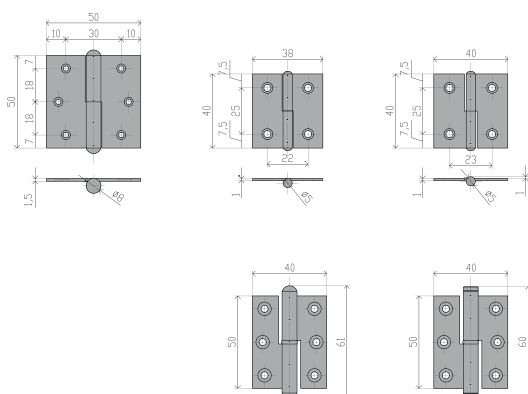

Koda	Dim.	Zašč.	Pakirano
SP-022-01	383000093 0703	40x38L	Zn	50 kos
SP-021-01B	383000093 0215	40x38L	Zn	2/1 zav
SP-021-02	383000093 0475	40x38D	Zn	50 kos
SP-021-02B	383000093 0659	40x38D	Zn	2/1 zav
SP-021-03	383000093 1151	40x38L	Ms	50 kos
SP-021-03B	383000093 0734	40x38L	Ms	2/1 zav
SP-021-04	383000093 1144	40x38D	Ms	50 kos
SP-021-04B	383000093 0741	40x38D	Ms	2/1 zav
SP-021-05	383000093 0550	50x50L	Zn	50 kos
SP-021-05B	383000093 0666	50x50L	Zn	2/1 zav
SP-021-06	383000093 0871	50x50D	Zn	50 kos
SP-021-06B	383000093 0543	50x50D	Zn	2/1 zav
SP-021-07	383000093 2936	50x50L	Pat.Cu	50 kos
SP-021-08	383000093 2943	50x50D	Pat.Cu	50 kos
SP-021-09	383000093 1618	50x40L	Zn	50 kos
SP-021-09B	383000093 1656	50x40L	Zn	2/1 zav
SP-021-10	383000093 1625	50x40D	Zn	50 kos
SP-021-10B	383000093 1663	50x40D	Zn	2/1 zav
SP-021-11	383000093 1632	50x40L	Ms	50 kos
SP-021-11B	383000093 1670	50x40L	Ms	2/1 zav
SP-021-12	383000093 1649	50x40D	Ms	50 kos
SP-021-12B	383000093 1687	50x40D	Ms	2/1 zav
SP-021-13	383000093 1717	50x40L	Pat.Cu	50 kos
SP-021-13B	383000093 1748	50x40L	Pat.Cu	2/1 zav
SP-021-14	383000093 1724	50x40D	Pat.Cu	50 kos
SP-021-14B	383000093 1755	50x40D	Pat.Cu	2/1 zav
SP-021-15	383000093 1991	50x40L	Mkr	50 kos
SP-021-15B	383000093 2028	50x40L	Mkr	2/1 zav
SP-021-16	383000093 2004	50x40D	Mkr	50 kos
SP-021-16B	383000093 2035	50x40D	Mkr	2/1 zav