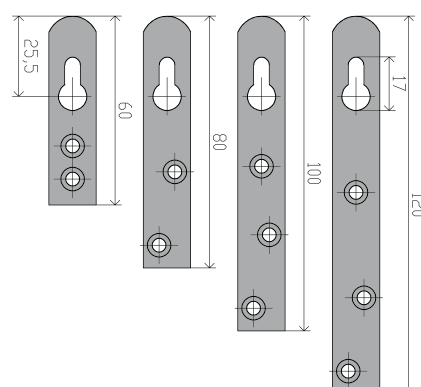

Koda	Dimenzija	Zaščita	Pakirano
VE-009-01	383000093 3469	60x15	Zn	100 kos
VE-009-01B	383000093 4312	60x15	Zn	4/1 zav
VE-009-02	383000093 3476	80x15	Zn	100 kos
VE-009-02B	383000093 4329	80x15	Zn	4/1 zav
VE-009-03	383000093 3483	100x15	Zn	100 kos
VE-009-03B	383000093 4336	100x15	Zn	4/1 zav
VE-009-04	383000093 3490	120x15	Zn	100 kos
VE-009-04B	383000093 4343	120x15	Zn	4/1 zav