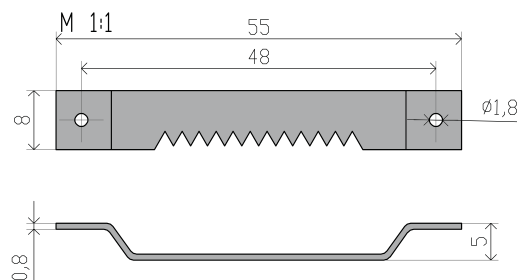

Koda	Dimenzija	Zaščita	Pakirano
OS-015-01	383000093 1496	55mm	Ms	500 kos
OS-015-01B	383000093 1854	55mm	Ms	10/1 zav