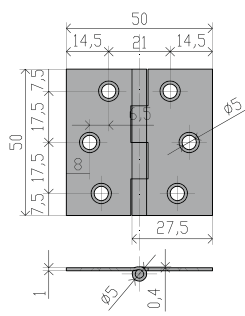

Spona sklepna-manjša SP-004

	Koda	Dim.	Zašč.	Pakirano
SP-004-01	383000093 0130	20x16	Zn	100 kos
SP-004-01B	383000093 0253	20x16	Zn	6/1 zav
SP-004-02	383000093 1298	20x16	Ms	100 kos
SP-004-02B	383000093 0246	20x16	Ms	6/1 zav
SP-004-03	383000093 0918	25x25	Zn	50 kos
SP-004-03B	383000093 0017	25x25	Zn	4/1 zav
SP-004-04	383000093 1052	25x25	Ms	50 kos
SP-004-04B	383000093 0147	25x25	Ms	2/1 zav
SP-004-05	383000093 0925	30x30	Zn	50 kos
SP-004-05B	383000093 0024	30x30	Zn	4/1 zav
SP-004-06	383000093 1069	30x30	Ms	50 kos
SP-004-06B	383000093 0154	30x30	Ms	2/1 zav
SP-004-07	383000093 0932	40x40	Zn	50 kos
SP-004-07B	383000093 0048	40x40	Zn	2/1 zav
SP-004-08	383000093 1076	40x40	Ms	50 kos
SP-004-08B	383000093 0161	40x40	Ms	2/1 zav
SP-004-09	383000093 6002	40x40	Pat.Cu	50 kos
SP-004-09B	383000093 8624	40x40	Pat.Cu	2/1 zav
SP-004-10	383000093 0949	50x50	Zn	50 kos
SP-004-10B	383000093 0055	50x50	Zn	2/1 zav
SP-004-11	383000093 1083	50x50	Ms	50 kos
SP-004-11B	383000093 0178	50x50	Ms	2/1 zav
SP-004-12	383000093 6019	50x50	Pat.Cu	50 kos
SP-004-12B	383000093 8631	50x50	Pat.Cu	2/1 zav
SP-004-13	383000093 0956	60x60	Zn	50 kos
SP-004-13B	383000093 0062	60x60	Zn	2/1 zav
SP-004-14	383000093 1090	60x60	Ms	50 kos
SP-004-14B	383000093 0185	60x60	Ms	2/1 zav
SP-004-15	383000093 6026	60x60	Pat.Cu	50 kos
SP-004-15B	383000093 8648	60x60	Pat.Cu	2/1 zav