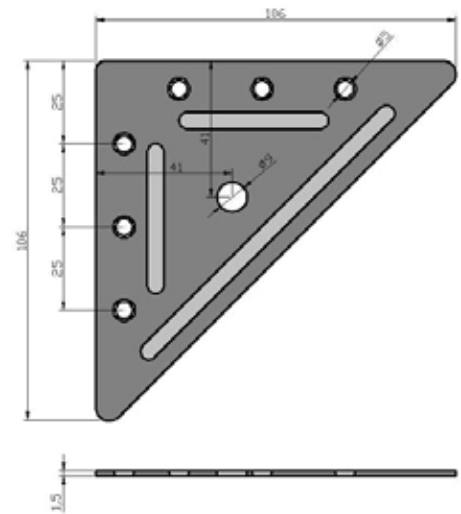

Koda	Dimenzija	Zaščita	Pakirano
VE-006-01	383000093 0284	110x110	Zn	100 kos
VE-006-01B	383000093 0536	110x110	Zn	2/1 zav