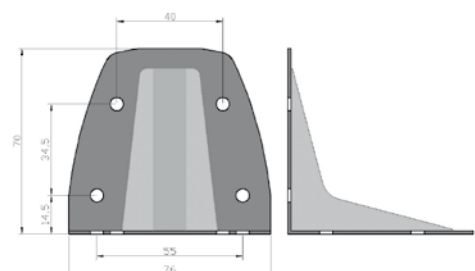

Koda	Dimenzija	Zaščita	Pakirano	
	KO-008-01	383000093 8105	70x70x77	Zn	50 kos
	KO-008-02	383000093 1892	70x70x77	Be	50 kos
	KO-008-03	383000093 1908	70x70x77	Čr	50 kos