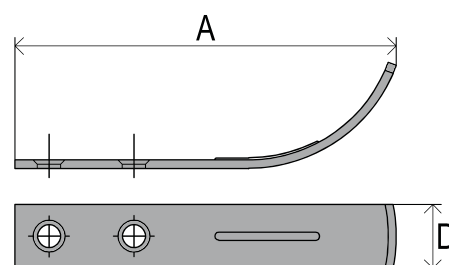

## Veriga varnostna vratna OS-004

	Koda	Dimenzija	Zaščita	Pakirano
OS-004-01	383000093 8426	90x13	Ms	20 kom
OS-004-01B	383000093 8433	90x13	Ms	1/1 zav
OS-004-02	383000093 8440	85x38	Ms	20 kom
OS-004-02B	383000093 8457	85x38	Ms	1/1 zav