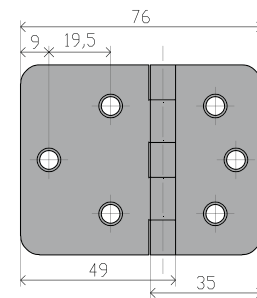

## Spona sklepna SP-010

	Koda	Dim.	Zašč.	Pakirano
SP-009-06B	383000093 7702	60x38x1,5	Pat.Cu	2/1 zav
SP-010-01	383000093 7801	70x42x1,5	Zn	50 kos
SP-010-01B	383000093 7634	70x42x1,5	Zn	2/1 zav
SP-010-02	383000093 7832	70x42x1,5	Pat.Cu	50 kos
SP-010-02B	383000093 7856	70x42x1,5	Pat.Cu	2/1 zav
SP-010-03	383000093 7818	90x64x2,5	Zn	50 kos
SP-010-03B	383000093 7665	90x64x2,5	Zn	2/1 zav
SP-010-04	383000093 7849	90x64x2,5	Pat.Cu	50 kos
SP-010-04B	383000093 7863	90x64x2,5	Pat.Cu	2/1 zav

## Spona sklepna-asimetrična SP-011

	Koda	Dim.	Zašč.	Pakirano
SP-011-01	383000093 2523	20x50x18	Zn	50 kos
SP-011-01B	383000093 2318	20x50x18	Zn	2/1 zav
SP-011-02	383000093 2530	30x60x19	Zn	50 kos
SP-011-02B	383000093 2325	30x60x19	Zn	2/1 zav
SP-011-03	383000093 2547	40x80x25	Zn	50 kos
SP-011-03B	383000093 2332	40x80x25	Zn	2/1 zav
SP-011-04	383000093 1175	60x75x1,5	Zn.Be	50 kos
SP-011-04B	383000093 1984	60x75x1,5	Zn.Be	2/1 zav
SP-011-05	383000093 1199	60x75x1,5	Zn.Ru	50 kos
SP-011-05B	383000093 5272	60x75x1,5	Zn.Ru	2/1 zav