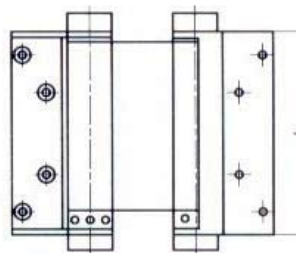

Koda	Dim.	Zašč.	Pakirano
SP-044-01	383000093 8939	29x75	Zn	1 kos
SP-044-02	383000093 8945	30x100	Zn	1 kos
SP-044-03	383000093 8952	33x125	Zn	1 kos
SP-044-04	383000093 9102	36x150	Zn	1 kos