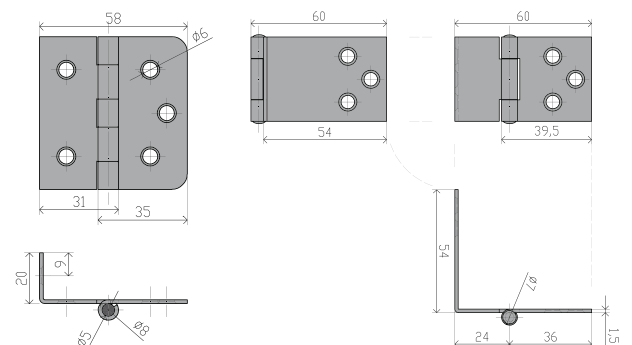

Spona sklepna-asimetrična SP-011

	Koda	Dim.	Zašč.	Pakirano
SP-011-01	383000093 2523	20x50x18	Zn	50 kos
SP-011-01B	383000093 2318	20x50x18	Zn	2/1 zav
SP-011-02	383000093 2530	30x60x19	Zn	50 kos
SP-011-02B	383000093 2325	30x60x19	Zn	2/1 zav
SP-011-03	383000093 2547	40x80x25	Zn	50 kos
SP-011-03B	383000093 2332	40x80x25	Zn	2/1 zav
SP-011-04	383000093 1175	60x75x1,5	Zn.Be	50 kos
SP-011-04B	383000093 1984	60x75x1,5	Zn.Be	2/1 zav
SP-011-05	383000093 1199	60x75x1,5	Zn.Ru	50 kos
SP-011-05B	383000093 5272	60x75x1,5	Zn.Ru	2/1 zav

Spona sklepna-kotna SP-012

	Koda	Dim.	Zašč.	Pakirano
SP-012-01	383000093 8655	20x50x60 kotna	Zn	50 kos
SP-012-01B	383000093 1212	20x50x60 kotna	Zn	2/1 zav
SP-012-02	383000093 5319	37x36x118 kotna	Zn	50 kos
SP-012-02B	383000093 5326	37x36x118 kotna	Zn	2/1 zav