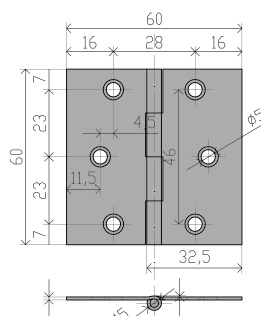

Spona sklepna-manjša SP-004

	Koda	Dim.	Zašč.	Pakirano
SP-004-01	383000093 0130	20x16	Zn	100 kos
SP-004-01B	383000093 0253	20x16	Zn	6/1 zav
SP-004-02	383000093 1298	20x16	Ms	100 kos
SP-004-02B	383000093 0246	20x16	Ms	6/1 zav
SP-004-03	383000093 0918	25x25	Zn	50 kos
SP-004-03B	383000093 0017	25x25	Zn	4/1 zav
SP-004-04	383000093 1052	25x25	Ms	50 kos
SP-004-04B	383000093 0147	25x25	Ms	2/1 zav
SP-004-05	383000093 0925	30x30	Zn	50 kos
SP-004-05B	383000093 0024	30x30	Zn	4/1 zav
SP-004-06	383000093 1069	30x30	Ms	50 kos
SP-004-06B	383000093 0154	30x30	Ms	2/1 zav
SP-004-07	383000093 0932	40x40	Zn	50 kos
SP-004-07B	383000093 0048	40x40	Zn	2/1 zav
SP-004-08	383000093 1076	40x40	Ms	50 kos
SP-004-08B	383000093 0161	40x40	Ms	2/1 zav
SP-004-09	383000093 6002	40x40	Pat.Cu	50 kos
SP-004-09B	383000093 8624	40x40	Pat.Cu	2/1 zav
SP-004-10	383000093 0949	50x50	Zn	50 kos
SP-004-10B	383000093 0055	50x50	Zn	2/1 zav
SP-004-11	383000093 1083	50x50	Ms	50 kos
SP-004-11B	383000093 0178	50x50	Ms	2/1 zav
SP-004-12	383000093 6019	50x50	Pat.Cu	50 kos
SP-004-12B	383000093 8631	50x50	Pat.Cu	2/1 zav
SP-004-13	383000093 0956	60x60	Zn	50 kos
SP-004-13B	383000093 0062	60x60	Zn	2/1 zav
SP-004-14	383000093 1090	60x60	Ms	50 kos
SP-004-14B	383000093 0185	60x60	Ms	2/1 zav
SP-004-15	383000093 6026	60x60	Pat.Cu	50 kos
SP-004-15B	383000093 8648	60x60	Pat.Cu	2/1 zav