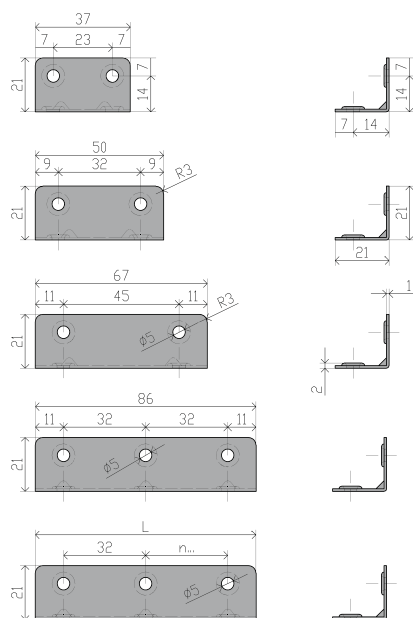

Kotnik za mizo KO-009

	Koda	Dimenzija	Zaščita	Pakirano
KO-009-01	383000093 6200	150x65x25x3	Zn	100 kos
KO-009-02	383000093 8907	95x65x25x3	Zn	100 kos

Kotnik vezni KO-010

	Koda	Dimenzija	Zaščita	Pakirano
KO-010-01	383000093 3421	21x21x37	Zn	100 kos
KO-010-01B	383000093 4275	21x21x37	Zn	4/1 zav
KO-010-02	383000093 3438	21x21x50	Zn	100 kos
KO-010-02B	383000093 4282	21x21x50	Zn	4/1 zav
KO-010-03	383000093 3454	21x21x67	Zn	100 kos
KO-010-03B	383000093 4299	21x21x67	Zn	4/1 zav
KO-010-04	383000093 3452	21x21x86	Zn	100 kos
KO-010-04B	383000093 4305	21x21x86	Zn	4/1 zav
KO-010-05	383000093 5425	21x21x37	Be	100 kos
KO-010-05B	383000093 5289	21x21x37	Be	4/1 zav
KO-010-06	383000093 5432	21x21x50	Be	100 kos
KO-010-06B	383000093 4978	21x21x50	Be	4/1 zav
KO-010-07	383000093 5449	21x21x67	Be	100 kos
KO-010-07B	383000093 4985	21x21x67	Be	4/1 zav
KO-010-08	383000093 5456	21x21x86	Be	100 kos
KO-010-08B	383000093 4992	21x21x86	Be	4/1 zav
KO-010-09	383000093 5463	21x21x37	Rj	100 kos
KO-010-09B	383000093 5005	21x21x37	Rj	4/1 zav
KO-010-10	383000093 5470	21x21x50	Rj	100 kos
KO-010-10B	383000093 5012	21x21x50	Rj	4/1 zav
KO-010-11	383000093 5487	21x21x67	Rj	100 kos
KO-010-11B	383000093 5029	21x21x67	Rj	4/1 zav
KO-010-12	383000093 5494	21x21x86	Rj	100 kos
KO-010-12B	383000093 5036	21x21x86	Rj	4/1 zav