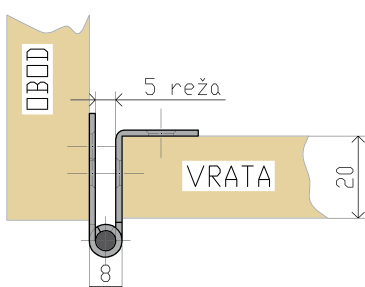

Spona sklepna-asimetrična SP-011

	Koda	Dim.	Zašč.	Pakirano
SP-011-01	383000093 2523	20x50x18	Zn	50 kos
SP-011-01B	383000093 2318	20x50x18	Zn	2/1 zav
SP-011-02	383000093 2530	30x60x19	Zn	50 kos
SP-011-02B	383000093 2325	30x60x19	Zn	2/1 zav
SP-011-03	383000093 2547	40x80x25	Zn	50 kos
SP-011-03B	383000093 2332	40x80x25	Zn	2/1 zav
SP-011-04	383000093 1175	60x75x1,5	Zn.Be	50 kos
SP-011-04B	383000093 1984	60x75x1,5	Zn.Be	2/1 zav
SP-011-05	383000093 1199	60x75x1,5	Zn.Ru	50 kos
SP-011-05B	383000093 5272	60x75x1,5	Zn.Ru	2/1 zav

Spona sklepna-kotna SP-012

	Koda	Dim.	Zašč.	Pakirano
SP-012-01	383000093 8655	20x50x60 kotna	Zn	50 kos
SP-012-01B	383000093 1212	20x50x60 kotna	Zn	2/1 zav
SP-012-02	383000093 5319	37x36x118 kotna	Zn	50 kos
SP-012-02B	383000093 5326	37x36x118 kotna	Zn	2/1 zav