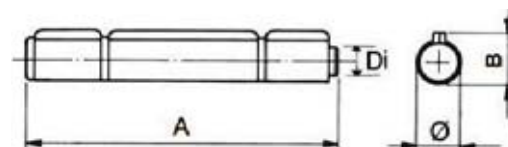

Koda	Dim.	Zašč.	Pakirano
SP-039-01	383000093 4664	12x80	Fe	20 kos
SP-039-01B	383000093 7955	12x80	Fe	2/1 zav
SP-039-02	383000093 4671	13,5x100	Fe	20 kos
SP-039-02B	383000093 7962	13,5x100	Fe	2/1 zav
SP-039-03	383000093 4688	15x120	Fe	20 kos
SP-039-03B	383000093 7979	15x120	Fe	2/1 zav
SP-039-04	383000093 4695	16,5x140	Fe	20 kos
SP-039-04B	383000093 7986	16,5x140	Fe	2/1 zav