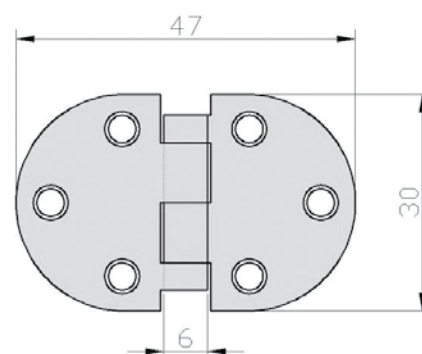

Koda	Dim.	Zašč.	Pakirano
SP-042-01	383000093 6804	30x47	Ms	50 kos
SP-042-01B	383000093 6903	30x47	Ms	2/1 zav