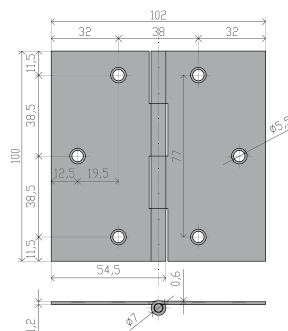

Spona sklepna-večja SP-005

	Koda	Dim.	Zašč.	Pakirano
SP-005-01	383000093 5333	70x70	Ms	50 kos
SP-005-01B	383000093 5340	70x70	Ms	2/1 zav
SP-005-02	383000093 0963	70x70	Zn	50 kos
SP-005-02B	383000093 0086	70x70	Zn	2/1 zav
SP-005-03	383000093 6033	70x70	Pat.Cu	50 kos
SP-005-04	383000093 0970	80x80	Zn	50 kos
SP-005-04B	383000093 0109	80x80	Zn	2/1 zav
SP-005-05	383000093 1472	80x80	Ms	50 kos
SP-005-05B	383000093 0239	80x80	Ms	2/1 zav
SP-005-06	383000093 6040	80x80	Pat.Cu	50 kos
SP-005-07	383000093 0987	90x90	Zn	50 kos
SP-005-07B	383000093 0116	90x90	Zn	2/1 zav
SP-005-08	383000093 0772	90x90	Ms	50 kos
SP-005-08B	383000093 0789	90x90	Ms	2/1 zav
SP-005-09	383000093 0994	100x100	Zn	50 kos
SP-005-09B	383000093 0123	100x100	Zn	2/1 zav
SP-005-10	383000093 0798	100x100	Ms	50 kos
SP-005-10B	383000093 0802	100x100	Ms	2/1 zav