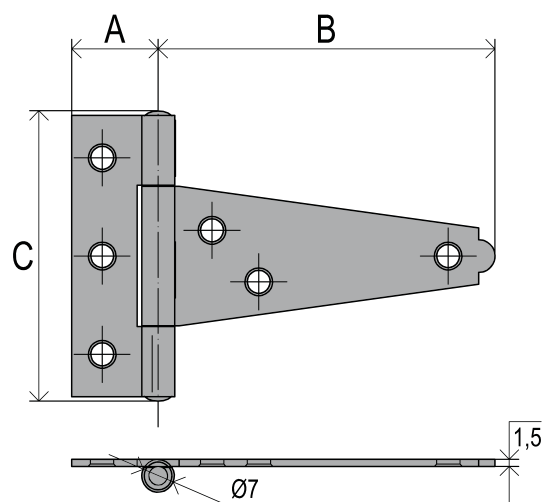

T-spona SP-025

	Koda	Dim. (CxAxB)	Zašč.	Pakirano	
	SP-025-01	383000093 7573	60x23x60	Zn	50 kos
	SP-025-02	383000093 7368	60x23x60	Zn	50 kos
	SP-025-03	383000093 7580	60x23x84	Zn	50 kos
	SP-025-03B	383000093 7375	60x23x84	Zn	2/1 zav
	SP-025-04	383000093 7603	70x25x109	Zn	50 kos
	SP-025-04B	383000093 7429	70x25x109	Zn	2/1 zav
	SP-025-05	383000093 7610	70x25x134	Zn	50 kos
	SP-025-05B	383000093 7436	70x25x134	Zn	2/1 zav
	SP-025-06	383000093 7627	90x38x180x2,5	Zn	20 kos
	SP-025-06B	383000093 7443	90x38x180x2,5	Zn	2/1 zav
	SP-025-07	383000093 7641	60x23x60	Čr	50 kos
	SP-025-07B	383000093 7450	60x23x60	Čr	2/1 zav
	SP-025-08	383000093 7658	60x23x84	Čr	50 kos
	SP-025-08B	383000093 7467	60x23x84	Čr	2/1 zav
	SP-025-09	383000093 7672	70x25x109	Čr	50 kos
	SP-025-09B	383000093 7474	70x25x109	Čr	2/1 zav
	SP-025-10	383000093 7689	70x25x134	Čr	50 kos
	SP-025-10B	383000093 7481	70x25x134	Čr	2/1 zav
	SP-025-11	383000093 7696	90x38x180x2,5	Čr	20 kos
	SP-025-11B	383000093 7498	90x38x180x2,5	Čr	2/1 zav