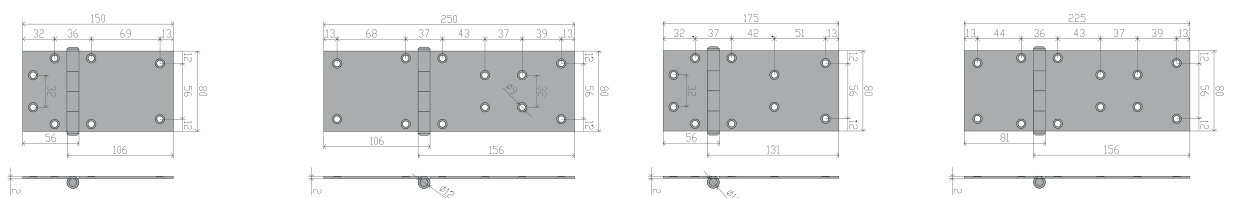

Spona zakovičena-široka SP-019

	Koda	Dim.	Zašč.	Pakirano
	SP-019-01	383000093 5784	80x100	Zn.Ru 10 kos
	SP-019-01B	383000093 5838	80x100	Zn.Ru 1/1 zav
	SP-019-02	383000093 5791	80x150	Zn.Ru 10 kos
	SP-019-02B	383000093 5845	80x150	Zn.Ru 1/1 zav
	SP-019-03	383000093 5807	80x200	Zn.Ru 10 kos
	SP-019-03B	383000093 5852	80x200	Zn.Ru 1/1 zav
	SP-019-04	383000093 5814	80x250	Zn.Ru 10 kos
	SP-019-04B	383000093 5869	80x250	Zn.Ru 1/1 zav
	SP-019-05	383000093 5821	80x300	Zn.Ru 10 kos
	SP-019-05B	383000093 5876	80x300	Zn.Ru 1/1 zav

Spona zakovičena-asimetrična SP-020

	Koda	Dim.	Zašč.	Pakirano
	SP-020-01	383000093 6095	80x150x50	Zn.Ru 10 kos
	SP-020-02	383000093 6101	80x150x75	Zn.Ru 10 kos
	SP-020-03	383000093 6163	80x106x156	Zn.Ru 10 kos
	SP-020-04	383000093 6170	80x81x156	Zn.Ru 10 kos
	SP-020-05	383000093 6187	80x56x106	Zn.Ru 10 kos
	SP-020-06	383000093 6194	80x56x131	Zn.Ru 10 kos