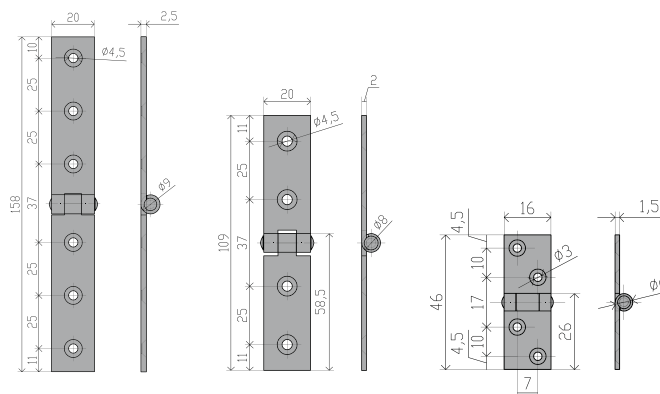

Spona sklepna SP-013

	Koda	Dim.	Zašč.	Pakirano
SP-013-01	383000093 1700	45x16	Zn	50 kos
SP-013-01B	383000093 1762	45x16	Zn	2/1 zav
SP-013-02	383000093 1878	75x20	Zn	50 kos
SP-013-02B	383000093 1885	75x20	Zn	2/1 zav
SP-013-03	383000093 1267	110x20	Zn	50 kos
SP-013-03B	383000093 1335	110x20	Zn	2/1 zav
SP-013-04	383000093 1328	160x20	Zn	50 kos
SP-013-04B	383000093 1342	160x20	Zn	2/1 zav

Spona sklepna SP-014

	Koda	Dim.	Zašč.	Pakirano
SP-014-01	383000093 7146	fi 40	Zn	50 kos
SP-014-01B	383000093 7153	fi 40	Zn	2/1 zav