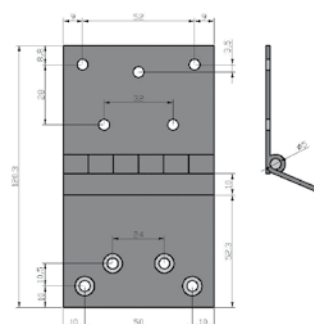

Koda	Dim.	Zašč.	Pakirano
SP-032-01	383000093 8327	70x55x20/50	Inox	50 kos