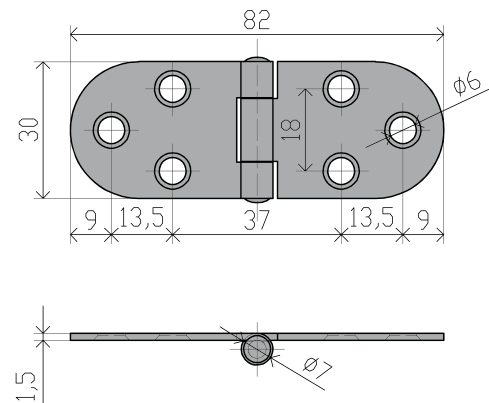

## Spona sklepna SP-015

	Koda	Dim.	Zašč.	Pakirano
SP-015-01	383000093 1038	80x30	Zn	50 kos
SP-015-01B	383000093 0512	80x30	Zn	2/1 zav
SP-015-02	383000093 0765	80x30	Ms	50 kos
SP-015-02B	383000093 0222	80x30	Ms	2/1 zav
SP-015-03	383000093 8600	80x30 z blokado	Ni	50 kos
SP-015-03B	383000093 8617	80x30 z blokado	Ni	2/1 zav