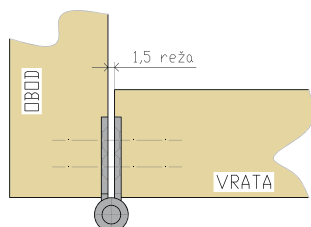

Spone iz medenine SP-003