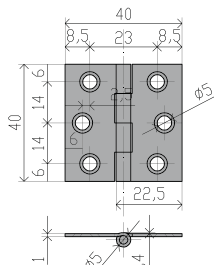

Spona sklepna-manjša SP-004

	Koda	Dim.	Zašč.	Pakirano
SP-004-01	383000093 0130	20x16	Zn	100 kos
SP-004-01B	383000093 0253	20x16	Zn	6/1 zav
SP-004-02	383000093 1298	20x16	Ms	100 kos
SP-004-02B	383000093 0246	20x16	Ms	6/1 zav
SP-004-03	383000093 0918	25x25	Zn	50 kos
SP-004-03B	383000093 0017	25x25	Zn	4/1 zav
SP-004-04	383000093 1052	25x25	Ms	50 kos
SP-004-04B	383000093 0147	25x25	Ms	2/1 zav
SP-004-05	383000093 0925	30x30	Zn	50 kos
SP-004-05B	383000093 0024	30x30	Zn	4/1 zav
SP-004-06	383000093 1069	30x30	Ms	50 kos
SP-004-06B	383000093 0154	30x30	Ms	2/1 zav
SP-004-07	383000093 0932	40x40	Zn	50 kos
SP-004-07B	383000093 0048	40x40	Zn	2/1 zav
SP-004-08	383000093 1076	40x40	Ms	50 kos
SP-004-08B	383000093 0161	40x40	Ms	2/1 zav
SP-004-09	383000093 6002	40x40	Pat.Cu	50 kos
SP-004-09B	383000093 8624	40x40	Pat.Cu	2/1 zav
SP-004-10	383000093 0949	50x50	Zn	50 kos
SP-004-10B	383000093 0055	50x50	Zn	2/1 zav
SP-004-11	383000093 1083	50x50	Ms	50 kos
SP-004-11B	383000093 0178	50x50	Ms	2/1 zav
SP-004-12	383000093 6019	50x50	Pat.Cu	50 kos
SP-004-12B	383000093 8631	50x50	Pat.Cu	2/1 zav
SP-004-13	383000093 0956	60x60	Zn	50 kos
SP-004-13B	383000093 0062	60x60	Zn	2/1 zav
SP-004-14	383000093 1090	60x60	Ms	50 kos
SP-004-14B	383000093 0185	60x60	Ms	2/1 zav
SP-004-15	383000093 6026	60x60	Pat.Cu	50 kos
SP-004-15B	383000093 8648	60x60	Pat.Cu	2/1 zav