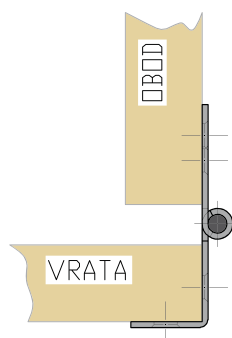

Spona sklepna-asimetrična SP-011

	Koda	Dim.	Zašč.	Pakirano
SP-011-01	383000093 2523	20x50x18	Zn	50 kos
SP-011-01B	383000093 2318	20x50x18	Zn	2/1 zav
SP-011-02	383000093 2530	30x60x19	Zn	50 kos
SP-011-02B	383000093 2325	30x60x19	Zn	2/1 zav
SP-011-03	383000093 2547	40x80x25	Zn	50 kos
SP-011-03B	383000093 2332	40x80x25	Zn	2/1 zav
SP-011-04	383000093 1175	60x75x1,5	Zn.Be	50 kos
SP-011-04B	383000093 1984	60x75x1,5	Zn.Be	2/1 zav
SP-011-05	383000093 1199	60x75x1,5	Zn.Ru	50 kos
SP-011-05B	383000093 5272	60x75x1,5	Zn.Ru	2/1 zav

Spona sklepna-kotna SP-012

	Koda	Dim.	Zašč.	Pakirano
SP-012-01	383000093 8655	20x50x60 kotna	Zn	50 kos
SP-012-01B	383000093 1212	20x50x60 kotna	Zn	2/1 zav
SP-012-02	383000093 5319	37x36x118 kotna	Zn	50 kos
SP-012-02B	383000093 5326	37x36x118 kotna	Zn	2/1 zav