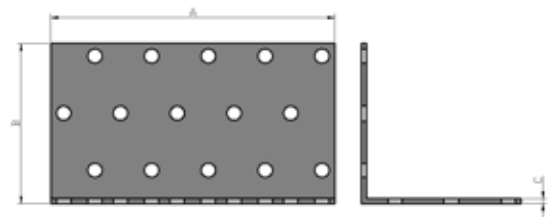

Koda	Dimenzija	Zaščita	Pakirano	
	KO-007-01	383000093 8501	40x40x100	Zn	25 kos
	KO-007-02	383000093 8518	60x60x100	Zn	25 kos
	KO-007-03	383000093 8525	80x80x100	Zn	25 kos
	KO-007-04	383000093 8532	100x100x100	Zn	25 kos