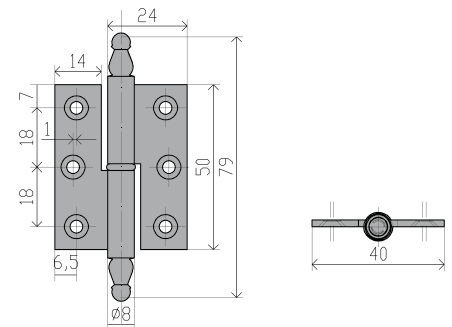

Koda	Dim.	Zašč.	Pakirano
SP-023-01	383000093 1779	50x40L	Ms	50 kos
SP-023-01B	383000093 0840	50x40L	Ms	2/1 zav
SP-023-02	383000093 1786	50x40D	Ms	50 kos
SP-023-02B	383000093 0758	50x40D	Ms	2/1 zav
SP-023-03	383000093 1793	50x40L	Pat.Cu	50 kos
SP-023-03B	383000093 0826	50x40L	Pat.Cu	2/1 zav
SP-023-04	383000093 1809	50x40D	Pat.Cu	50 kos
SP-023-04B	383000093 0833	50x40D	Pat.Cu	2/1 zav