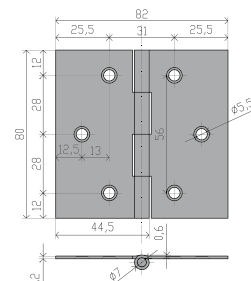

Spona sklepna-večja SP-005

	Koda	Dim.	Zašč.	Pakirano
SP-005-01	383000093 5333	70x70	Ms	50 kos
SP-005-01B	383000093 5340	70x70	Ms	2/1 zav
SP-005-02	383000093 0963	70x70	Zn	50 kos
SP-005-02B	383000093 0086	70x70	Zn	2/1 zav
SP-005-03	383000093 6033	70x70	Pat.Cu	50 kos
SP-005-04	383000093 0970	80x80	Zn	50 kos
SP-005-04B	383000093 0109	80x80	Zn	2/1 zav
SP-005-05	383000093 1472	80x80	Ms	50 kos
SP-005-05B	383000093 0239	80x80	Ms	2/1 zav
SP-005-06	383000093 6040	80x80	Pat.Cu	50 kos
SP-005-07	383000093 0987	90x90	Zn	50 kos
SP-005-07B	383000093 0116	90x90	Zn	2/1 zav
SP-005-08	383000093 0772	90x90	Ms	50 kos
SP-005-08B	383000093 0789	90x90	Ms	2/1 zav
SP-005-09	383000093 0994	100x100	Zn	50 kos
SP-005-09B	383000093 0123	100x100	Zn	2/1 zav
SP-005-10	383000093 0798	100x100	Ms	50 kos
SP-005-10B	383000093 0802	100x100	Ms	2/1 zav