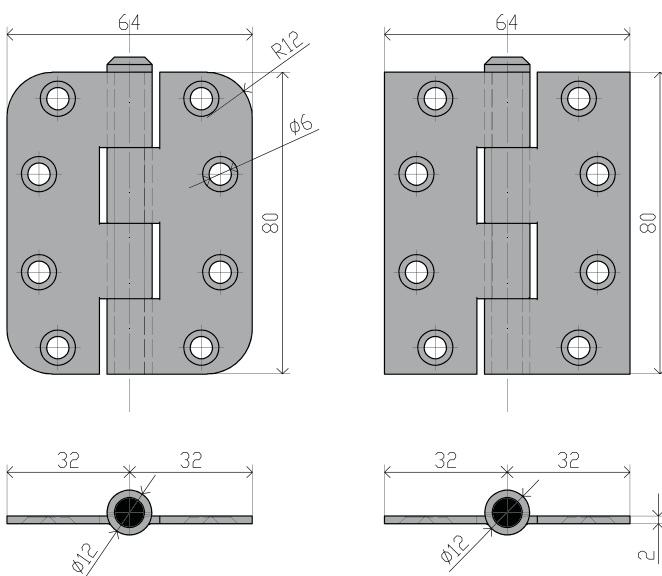

Spona razstavljiva/zakovičena SP-007

Razstavljive:

	Koda	Dim.	Zašč.	Pakirano
SP-008-01	383000093 2783	80x64x2 R	Zn	40 kos
SP-008-01B	383000093 2899	80x64x2 R	Zn	1/1 zav
SP-008-02	383000093 2813	80x64x2 R	Be	10 kos
SP-008-02B	383000093 2929	80x64x2 R	Be	1/1 zav
SP-008-03	383000093 3032	80x64x2 R	Čr	10 kos
SP-008-03B	383000093 2912	80x64x2 R	Čr	1/1 zav
SP-008-04	383000093 3018	80x64x2 R	Mkr	10 kos
SP-008-04B	383000093 4961	80x64x2 R	Mkr	1/1 zav
SP-008-05	383000093 3001	80x64x2 R	Ms	10 kos
SP-008-05B	383000093 4954	80x64x2 R	Ms	1/1 zav
SP-008-06	383000093 3025	80x64x2 R	Kr	10 kos

Zakovičene:

	Koda	Dim.	Zašč.	Pakirano
SP-008-07	383000093 2790	80x64x2 R	Zn	40 kos
SP-008-07B	383000093 2905	80x64x2 R	Zn	1/1 zav
SP-008-08	383000093 2806	80x64x2 R	Be	10 kos
SP-008-09	383000093 5098	80x64x2 R	Čr	10 kos

Razstavljive:

	Koda	Dim.	Zašč.	Pakirano
SP-008-10	383000093 2950	80x64 R0	Zn	10 kos
SP-008-11	383000093 8112	80x64 R0	Mkr	10 kos
SP-008-12	383000093 2820	80x74	Zn.Ru	10 kos
SP-008-13	383000093 2837	80x74	Zn.Ru	10 kos