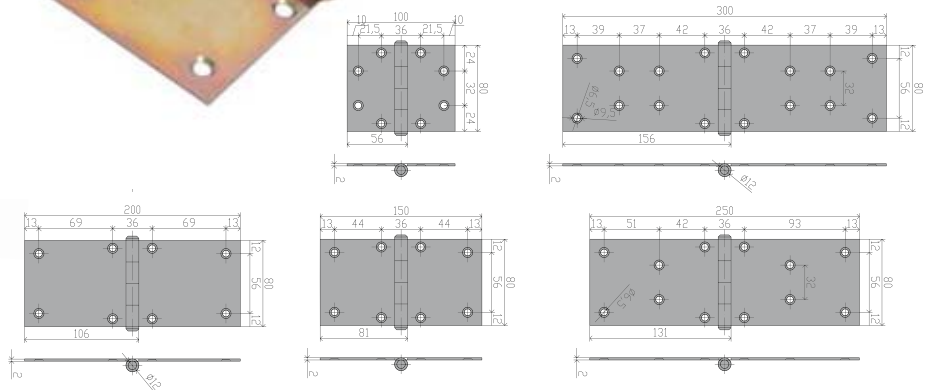

Spona zakovičena-široka SP-019

	Koda	Dim.	Zašč.	Pakirano
	SP-019-01	383000093 5784	80x100	Zn.Ru 10 kos
	SP-019-01B	383000093 5838	80x100	Zn.Ru 1/1 zav
	SP-019-02	383000093 5791	80x150	Zn.Ru 10 kos
	SP-019-02B	383000093 5845	80x150	Zn.Ru 1/1 zav
	SP-019-03	383000093 5807	80x200	Zn.Ru 10 kos
	SP-019-03B	383000093 5852	80x200	Zn.Ru 1/1 zav
	SP-019-04	383000093 5814	80x250	Zn.Ru 10 kos
	SP-019-04B	383000093 5869	80x250	Zn.Ru 1/1 zav
	SP-019-05	383000093 5821	80x300	Zn.Ru 10 kos
	SP-019-05B	383000093 5876	80x300	Zn.Ru 1/1 zav

Spona zakovičena-asimetrična SP-020

	Koda	Dim.	Zašč.	Pakirano
	SP-020-01	383000093 6095	80x150x50	Zn.Ru 10 kos
	SP-020-02	383000093 6101	80x150x75	Zn.Ru 10 kos
	SP-020-03	383000093 6163	80x106x156	Zn.Ru 10 kos
	SP-020-04	383000093 6170	80x81x156	Zn.Ru 10 kos
	SP-020-05	383000093 6187	80x56x106	Zn.Ru 10 kos
	SP-020-06	383000093 6194	80x56x131	Zn.Ru 10 kos