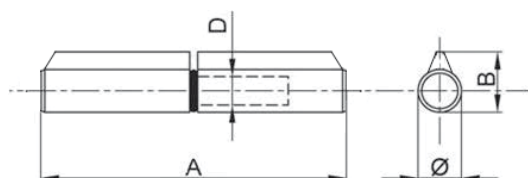

Varilne spone-solza SP-038

	Koda	Dim.	Zašč.	Pakirano
SP-038-01	383000093 3520	10x40	Fe	20 kos
SP-038-01B	383000093 7894	10x40	Fe	2/1 zav
SP-038-02	383000093 3537	10x60	Fe	20 kos
SP-038-02B	383000093 7900	10x60	Fe	2/1 zav
SP-038-03	383000093 3544	12x80	Fe	20 kos
SP-038-03B	383000093 7917	12x80	Fe	2/1 zav
SP-038-04	383000093 3551	14x100	Fe	20 kos
SP-038-04B	383000093 7924	14x100	Fe	2/1 zav
SP-038-05	383000093 4374	16x120	Fe	20 kos
SP-038-05B	383000093 7931	16x120	Fe	2/1 zav
SP-038-06	383000093 4381	16x140	Fe	20 kos
SP-038-06B	383000093 7948	16x140	Fe	2/1 zav
SP-038-07	383000093 9072	20x160	Fe	20 kos
SP-038-08	383000093 9089	22x180	Fe	20 kos
SP-038-09	383000093 9096	22x200	Fe	20 kos