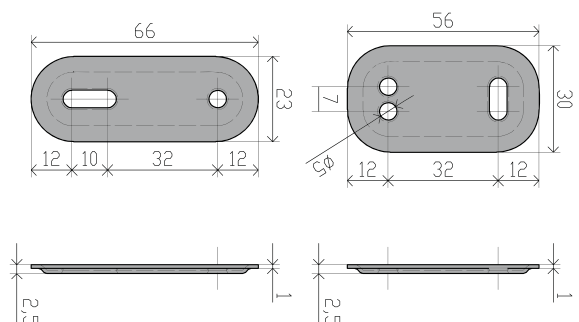

Koda	Dimenzija	Zaščita	Pakirano
VE-003-01	383000093 4862	30x56	Zn	100 kos
VE-003-01B	383000093 4893	30x56	Zn	4/1 zav
VE-003-02	383000093 4879	23x66	Zn	100 kos
VE-003-02B	383000093 4886	23x66	Zn	4/1 zav