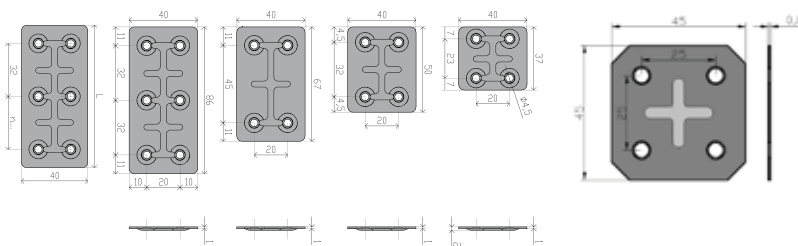

Koda	Dimenzija	Zaščita	Pakirano
VE-004-01	383000093 3384	37x40	Zn	100 kos
VE-004-01B	383000093 4237	37x40	Zn	4/1 zav
VE-004-02	383000093 3391	50x40	Zn	100 kos
VE-004-02B	383000093 4244	50x40	Zn	4/1 zav
VE-004-03	383000093 3407	67x40	Zn	100 kos
VE-004-03B	383000093 4251	67x40	Zn	4/1 zav
VE-004-04	383000093 3414	86x40	Zn	100 kos
VE-004-04B	383000093 4268	86x40	Zn	4/1 zav
VE-004-05	383000093 8587	45x45x1	Zn	100 kos
VE-004-05B	383000093 8594	45x45x1	Zn	4/1 zav