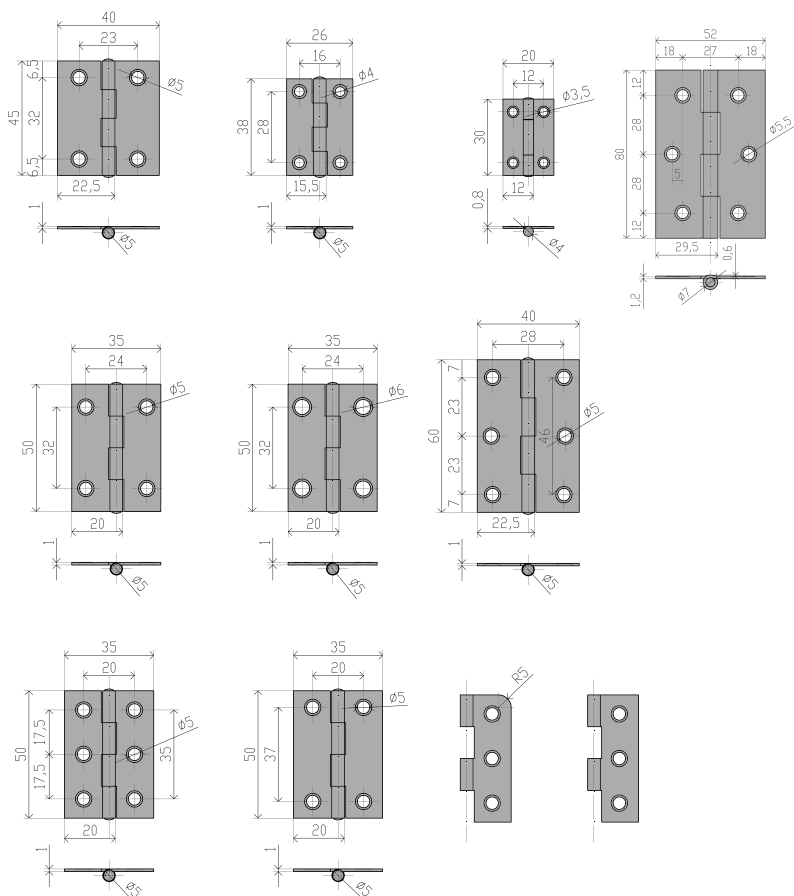

Spone-pravokotne SP-006

	Koda	Dim.	Zašč.	Pakirano	
	SP-006-01	383000093 0901	30x20	Zn	50 kos
	SP-006-01B	383000093 0888	30x20	Zn	2/1 zav
	SP-006-02	383000093 1304	30x20	Ms	50 kos
	SP-006-02B	383000093 0895	30x20	Ms	2/1 zav
	SP-006-03	383000093 1007	38x26	Zn	50 kos
	SP-006-03B	383000093 0031	38x26	Zn	2/1 zav
	SP-006-04	383000093 2387	38x26	Ms	50 kos
	SP-006-04B	383000093 2394	38x26	Ms	2/1 zav
	SP-006-05	383000093 2363	45x40	Zn	50 kos
	SP-006-05B	383000093 2370	45x40	Zn	2/1 zav
	SP-006-06	383000093 2479	45x40	Ms	50 kos
	SP-006-06B	383000093 2462	45x40	Ms	2/1 zav
	SP-006-07	383000093 2417	50x35 R5 A	Zn	50 kos
	SP-006-07B	383000093 2424	50x35 R5 A	Zn	2/1 zav
	SP-006-08	383000093 2431	50x35 R5 A	Ms	50 kos
	SP-006-08B	383000093 2448	50x35 R5 A	Ms	2/1 zav
	SP-006-09	383000093 1014	50x36 B,C,D	Zn	50 kos
	SP-006-09B	383000093 0505	50x36 B,C,D	Zn	2/1 zav
	SP-006-10	383000093 1311	50x36 B,C,D	Ms	50 kos
	SP-006-10B	383000093 1731	50x36 B,C,D	Ms	2/1 zav
	SP-006-11	383000093 1021	60x40	Zn	50 kos
	SP-006-11B	383000093 0079	60x40	Zn	2/1 zav
	SP-006-12	383000093 1106	60x40	Ms	50 kos
	SP-006-12B	383000093 0192	60x40	Ms	2/1 zav
	SP-006-13	383000093 0390	80x50	Zn	50 kos
	SP-006-13B	383000093 0093	80x50	Zn	2/1 zav
	SP-006-14	383000093 2080	80x50	Ms	50 kos
	SP-006-14B	383000093 1113	80x50	Ms	2/1 zav