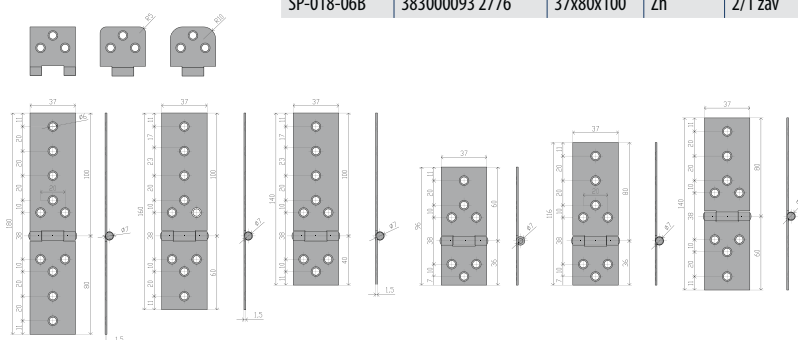

Koda	Dim.	Zašč.	Pakirano
SP-018-01	383000093 2622	37x36x60	Zn	50 kos
SP-018-01B	383000093 2721	37x36x60	Zn	2/1 zav
SP-018-02	383000093 2639	37x36x80	Zn	50 kos
SP-018-02B	383000093 2738	37x36x80	Zn	2/1 zav
SP-018-03	383000093 2646	37x36x100	Zn	50 kos
SP-018-03B	383000093 2745	37x36x100	Zn	2/1 zav
SP-018-04	383000093 2653	37x60x80	Zn	50 kos
SP-018-04B	383000093 2752	37x60x80	Zn	2/1 zav
SP-018-05	383000093 2660	37x60x100	Zn	50 kos
SP-018-05B	383000093 2769	37x60x100	Zn	2/1 zav
SP-018-06	383000093 2677	37x80x100	Zn	50 kos
SP-018-06B	383000093 2776	37x80x100	Zn	2/1 zav