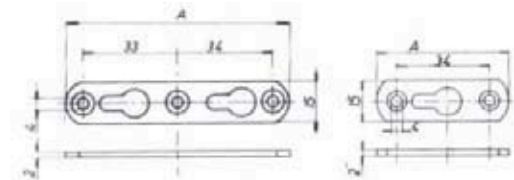

Koda	Dimenzija	Zaščita	Pakirano
OS-009-01	383000093 3506	50x15D	Zn	100 kos
OS-009-01B	383000093 4350	50x15D	Zn	4/1 zav
OS-009-02	383000093 4398	80x15D	Zn	100 kos
OS-009-02B	383000093 4404	80x15D	Zn	4/1 zav