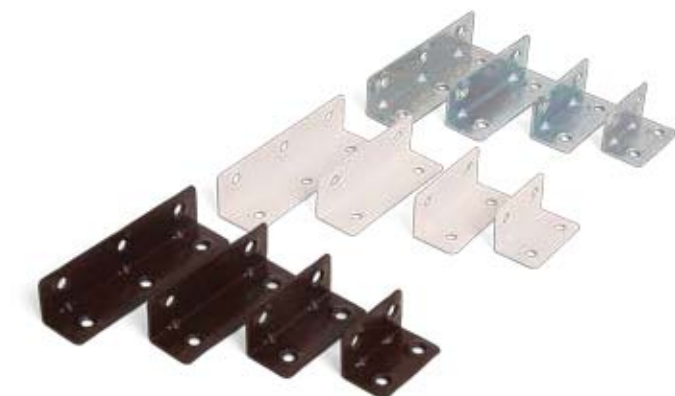

Kotnik vezni KO-010

	Koda	Dimenzija	Zaščita	Pakirano
KO-010-01	383000093 3421	21x21x37	Zn	100 kos
KO-010-01B	383000093 4275	21x21x37	Zn	4/1 zav
KO-010-02	383000093 3438	21x21x50	Zn	100 kos
KO-010-02B	383000093 4282	21x21x50	Zn	4/1 zav
KO-010-03	383000093 3454	21x21x67	Zn	100 kos
KO-010-03B	383000093 4299	21x21x67	Zn	4/1 zav
KO-010-04	383000093 3452	21x21x86	Zn	100 kos
KO-010-04B	383000093 4305	21x21x86	Zn	4/1 zav
KO-010-05	383000093 5425	21x21x37	Be	100 kos
KO-010-05B	383000093 5289	21x21x37	Be	4/1 zav
KO-010-06	383000093 5432	21x21x50	Be	100 kos
KO-010-06B	383000093 4978	21x21x50	Be	4/1 zav
KO-010-07	383000093 5449	21x21x67	Be	100 kos
KO-010-07B	383000093 4985	21x21x67	Be	4/1 zav
KO-010-08	383000093 5456	21x21x86	Be	100 kos
KO-010-08B	383000093 4992	21x21x86	Be	4/1 zav
KO-010-09	383000093 5463	21x21x37	Rj	100 kos
KO-010-09B	383000093 5005	21x21x37	Rj	4/1 zav
KO-010-10	383000093 5470	21x21x50	Rj	100 kos
KO-010-10B	383000093 5012	21x21x50	Rj	4/1 zav
KO-010-11	383000093 5487	21x21x67	Rj	100 kos
KO-010-11B	383000093 5029	21x21x67	Rj	4/1 zav
KO-010-12	383000093 5494	21x21x86	Rj	100 kos
KO-010-12B	383000093 5036	21x21x86	Rj	4/1 zav