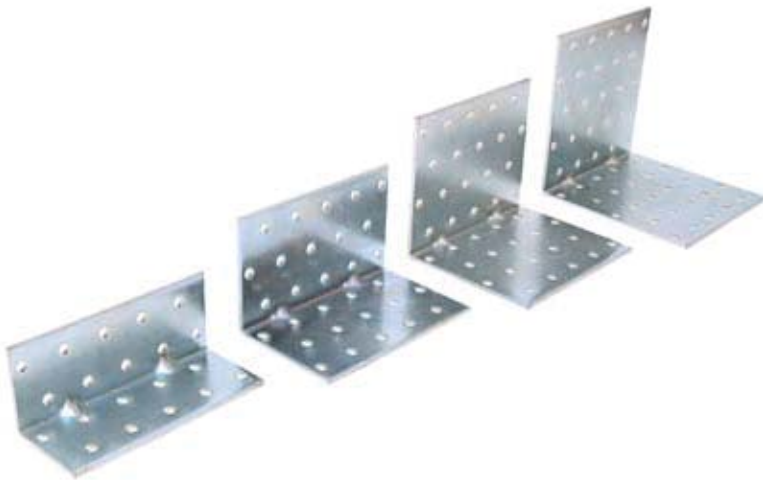

Kotnik stavbni KO-007