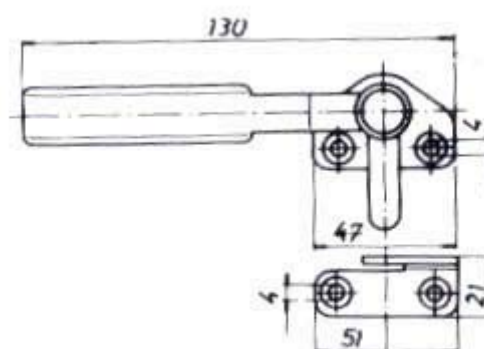

Ročaj OS-001

	Koda	Dimenzija	Zaščita	Pakirano
OS-001-01	383000093 8235	L	Zn	20 kos
OS-001-01B	383000093 8396	L	Zn	1/1 zav
OS-001-02	383000093 8242	D	Zn	20 kos
OS-001-02B	383000093 8402	D	Zn	1/1 zav

Zapah za okno OS-002

	Koda	Dimenzija	Zaščita	Pakirano
OS-002-01	383000093 8419		Zn	20 kos
OS-002-01B	383000093 8259		Zn	1/1 zav