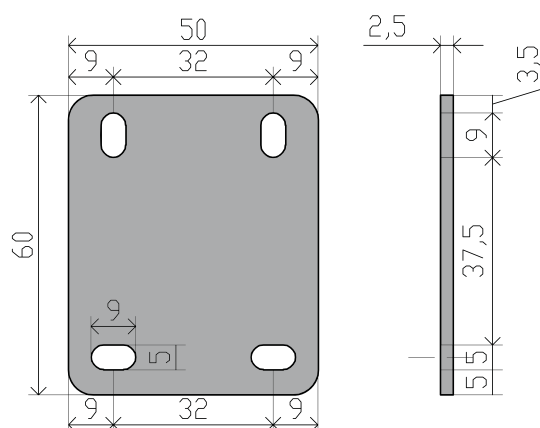

Koda	Dimenzija	Zaščita	Pakirano
VE-005-01	383000093 0291	50x60	Zn	100 kos
VE-005-01B	383000093 0574	50x60	Zn	4/1 zav
VE-005-02	383000093 5241	80x50	Zn	100 kos
VE-005-02B	383000093 5418	80x50	Zn	4/1 zav
VE-005-03	383000093 5258	100x50	Zn	100 kos
VE-005-04	383000093 5262	120x50	Zn	100 kos