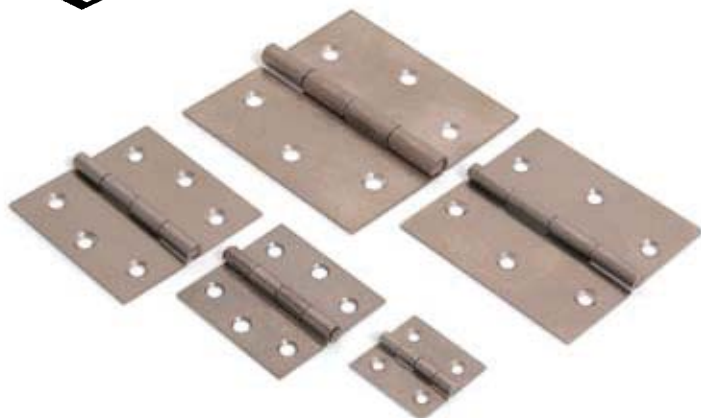

Tečaj inox SP-027

	Koda	Dim.	Zašč.	Pakirano
SP-027-01	383000093 1502	25x25	Inox	50 kos
SP-027-01B	383000093 2110	25x25	Inox	2/1 zav
SP-027-02	383000093 1519	30x30	Inox	50 kos
SP-027-02B	383000093 2127	30x30	Inox	2/1 zav
SP-027-03	383000093 1526	40x40	Inox	50 kos
SP-027-03B	383000093 2134	40x40	Inox	2/1 zav
SP-027-04	383000093 1533	50x50	Inox	50 kos
SP-027-04B	383000093 2141	50x50	Inox	2/1 zav
SP-027-05	383000093 1540	60x60	Inox	50 kos
SP-027-05B	383000093 2158	60x60	Inox	2/1 zav
SP-027-06	383000093 1557	70x70	Inox	50 kos
SP-027-06B	383000093 2165	70x70	Inox	2/1 zav
SP-027-07	383000093 1564	80x80	Inox	50 kos
SP-027-07B	383000093 2172	80x80	Inox	2/1 zav
SP-027-08	383000093 1571	90x90	Inox	50 kos
SP-027-08B	383000093 2189	90x90	Inox	2/1 zav
SP-027-09	383000093 1588	100x100	Inox	50 kos
SP-027-09B	383000093 2196	100x100	Inox	2/1 zav

Tečaj inox SP-028