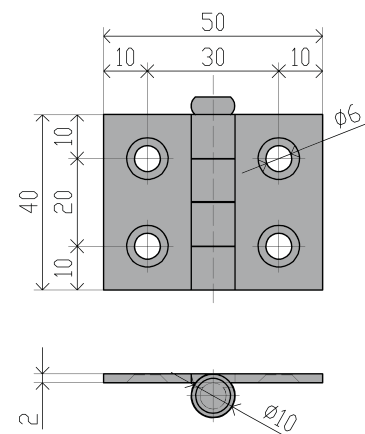

Koda	Dim.	Zašč.	Pakirano
SP-016-01	383000093 1271	40x50x2	Zn	50 kos
SP-016-1B	383000093 1816	40x50x2	Zn	2/1 zav