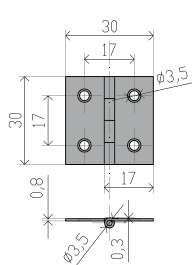

Spona sklepna-manjša SP-004

	Koda	Dim.	Zašč.	Pakirano
SP-004-01	383000093 0130	20x16	Zn	100 kos
SP-004-01B	383000093 0253	20x16	Zn	6/1 zav
SP-004-02	383000093 1298	20x16	Ms	100 kos
SP-004-02B	383000093 0246	20x16	Ms	6/1 zav
SP-004-03	383000093 0918	25x25	Zn	50 kos
SP-004-03B	383000093 0017	25x25	Zn	4/1 zav
SP-004-04	383000093 1052	25x25	Ms	50 kos
SP-004-04B	383000093 0147	25x25	Ms	2/1 zav
SP-004-05	383000093 0925	30x30	Zn	50 kos
SP-004-05B	383000093 0024	30x30	Zn	4/1 zav
SP-004-06	383000093 1069	30x30	Ms	50 kos
SP-004-06B	383000093 0154	30x30	Ms	2/1 zav
SP-004-07	383000093 0932	40x40	Zn	50 kos
SP-004-07B	383000093 0048	40x40	Zn	2/1 zav
SP-004-08	383000093 1076	40x40	Ms	50 kos
SP-004-08B	383000093 0161	40x40	Ms	2/1 zav
SP-004-09	383000093 6002	40x40	Pat.Cu	50 kos
SP-004-09B	383000093 8624	40x40	Pat.Cu	2/1 zav
SP-004-10	383000093 0949	50x50	Zn	50 kos
SP-004-10B	383000093 0055	50x50	Zn	2/1 zav
SP-004-11	383000093 1083	50x50	Ms	50 kos
SP-004-11B	383000093 0178	50x50	Ms	2/1 zav
SP-004-12	383000093 6019	50x50	Pat.Cu	50 kos
SP-004-12B	383000093 8631	50x50	Pat.Cu	2/1 zav
SP-004-13	383000093 0956	60x60	Zn	50 kos
SP-004-13B	383000093 0062	60x60	Zn	2/1 zav
SP-004-14	383000093 1090	60x60	Ms	50 kos
SP-004-14B	383000093 0185	60x60	Ms	2/1 zav
SP-004-15	383000093 6026	60x60	Pat.Cu	50 kos
SP-004-15B	383000093 8648	60x60	Pat.Cu	2/1 zav