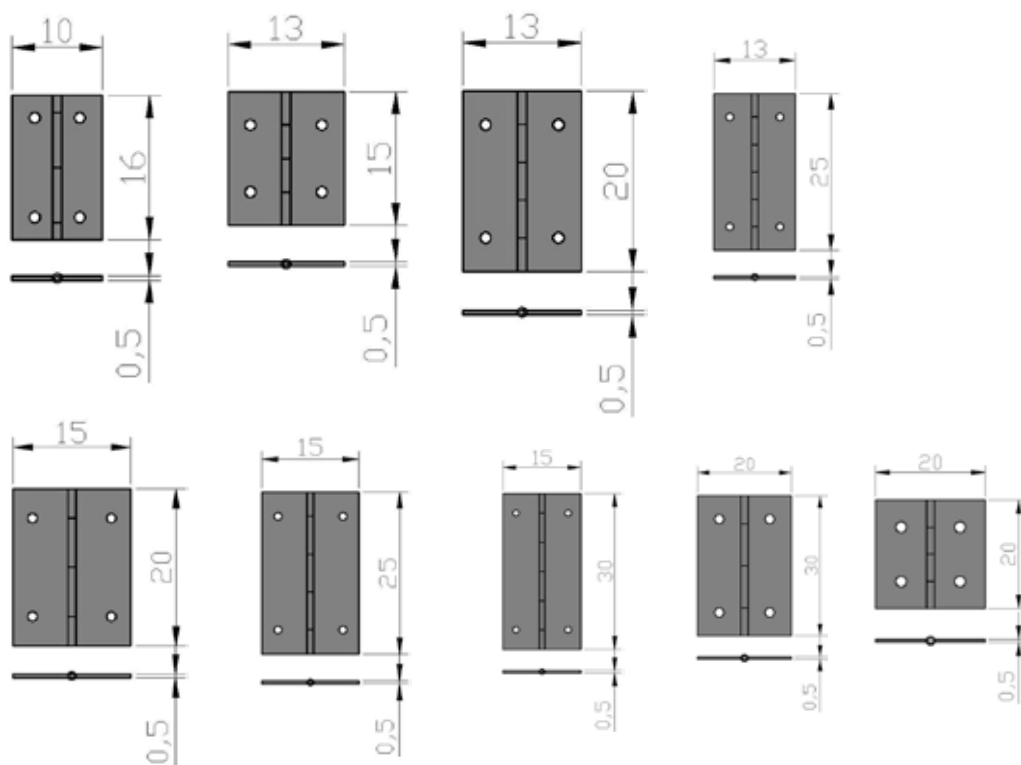

Koda	Dim.	Zašč.	Pakirano
SP-007-01	383000093 6606	10x16	Ms	100 kos
SP-007-01B	383000093 6910	10x16	Ms	4/1 zav
SP-007-02	383000093 6613	13x15	Ms	100 kos
SP-007-02B	383000093 6927	13x15	Ms	4/1 zav
SP-007-03	383000093 6620	13x20	Ms	100 kos
SP-007-03B	383000093 6934	13x20	Ms	4/1 zav
SP-007-04	383000093 6637	13x25	Ms	100 kos
SP-007-04B	383000093 6941	13x25	Ms	4/1 zav
SP-007-05	383000093 6651	15x25	Ms	100 kos
SP-007-05B	383000093 6965	15x25	Ms	4/1 zav
SP-007-06	383000093 6668	15x30	Ms	100 kos
SP-007-06B	383000093 6972	15x30	Ms	4/1 zav
SP-007-07	383000093 6675	20x20	Ms	100 kos
SP-007-07B	383000093 6989	20x20	Ms	4/1 zav
SP-007-08	383000093 6682	20x30	Ms	100 kos
SP-007-08B	383000093 6996	20x30	Ms	4/1 zav