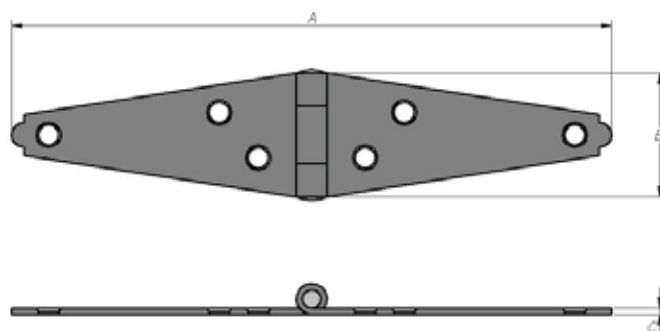

Spona za zaboje SP-026

	Koda	Dim.	Zašč.	Pakirano
SP-026-01	383000093 7719	146x30	Zn	50 kos
SP-026-01B	383000093 7740	146x30	Zn	2/1 zav
SP-026-02	383000093 7726	194x30	Zn	50 kos
SP-026-02B	383000093 7757	194x30	Zn	2/1 zav
SP-026-03	383000093 7733	244x34	Zn	50 kos
SP-026-03B	383000093 7764	244x34	Zn	2/1 zav
SP-026-04	383000093 7771	294x34	Zn	50 kos
SP-026-04B	383000093 7788	294x34	Zn	2/1 zav
SP-026-05	383000093 4442	190x42x2,5	Zn	20 kos
SP-026-05B	383000093 4466	190x42x2,5	Zn	2/1 zav
SP-026-06	383000093 4459	380x42x2,5	Zn	20 kos
SP-026-06B	383000093 4473	380x42x2,5	Zn	2/1 zav
SP-026-07	383000093 4480	146x30	Čr	50 kos
SP-026-07B	383000093 7504	146x30	Čr	2/1 zav
SP-026-08	383000093 4497	194x30	Čr	50 kos
SP-026-08B	383000093 7511	194x30	Čr	2/1 zav
SP-026-09	383000093 4503	244x34	Čr	50 kos
SP-026-09B	383000093 6378	244x34	Čr	2/1 zav
SP-026-10	383000093 4510	294x34	Čr	50 kos
SP-026-10B	383000093 6385	294x34	Čr	2/1 zav
SP-026-11	383000093 4527	190x42x2,5	Čr	20 kos
SP-026-11B	383000093 4541	190x42x2,5	Čr	2/1 zav
SP-026-12	383000093 4534	380x42x2,5	Čr	20 kos
SP-026-12B	383000093 4558	380x42x2,5	Čr	2/1 zav