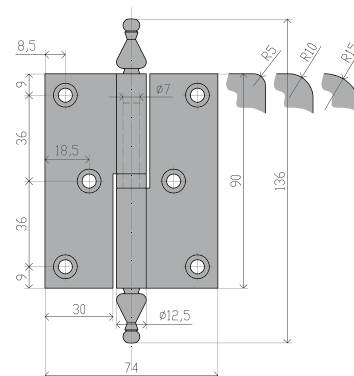

Koda	Dim.	Zašč.	Pakirano
SP-003-01	383000093 0635	MPL 90x74	Kr	10 kom
SP-003-01B	383000093 6439	MPL 90x74	Kr	1/1 zav
SP-003-02	383000093 0642	MPD 90x74	Kr	10 kom
SP-003-02B	383000093 6446	MPD 90x74	Kr	1/1 zav
SP-003-03	383000093 0635	MPL 90x74 R10	Kr	10 kom
SP-003-04	383000093 1458	MPL 90x74	Mkr	10 kom
SP-003-04B	383000093 6590	MPL 90x74	Mkr	1/1 zav
SP-003-05	383000093 1465	MPD 90x74	Mkr	10 kom
SP-003-05B	383000093 6361	MPD 90x74	Mkr	1/1 zav
SP-003-06	383000093 1458	MPL 90x74 R10	Mkr	10 kom
SP-003-07	383000093 1410	MPL 90x74	Au	10 kom
SP-003-07B	383000093 6514	MPL 90x74	Au	1/1 zav
SP-003-08	383000093 1427	MPD 90x74	Au	10 kom
SP-003-08B	383000093 6521	MPD 90x74	Au	1/1 zav
SP-003-09	383000093 1410	MPL 90x74 R10	Au	10 kom
SP-003-10	383000093 1427	MPD 90x74 R10	Au	10 kom
SP-003-11	383000093 1434	MPOL 90x74	St.Au	10 kom
SP-003-12	383000093 1441	MPOD 90x74	St.Au	10 kom