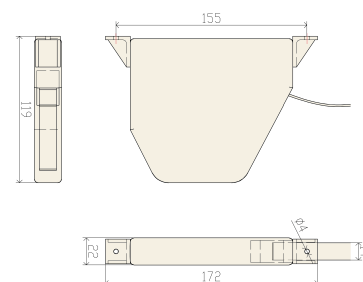

Koda	Dim.	Zašč.	Pakirano
OS-005-01	383000093 0307	z trakom 4,20m	Be	5 kos
OS-005-01B	383000093 1946	z trakom 4,20m	Be	1/1 zav
OS-005-02	383000093 0314	z trakom 4,20m	Rj	5 kos
OS-005-02B	383000093 1939	z trakom 4,20m	Rj	1/1 zav
OS-005-03	383000093 0321	brez traka	Be	10 kos
OS-005-04	383000093 0338	brez traka	Rj	10 kos