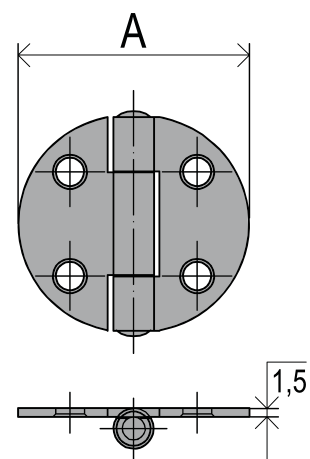

Koda	Dim.	Zašč.	Pakirano
SP-014-01	383000093 7146	fi 40	Zn	50 kos
SP-014-01B	383000093 7153	fi 40	Zn	2/1 zav