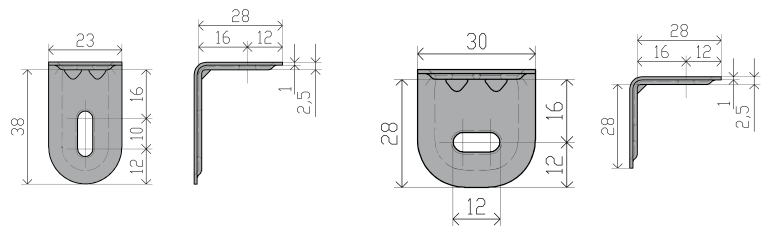

Kotnik pohištveni ovalni KO-011

	Koda	Dimenzija	Zaščita	Pakirano	
	KO-011-01	383000093 3377	30x28x28	Zn	100 kos
	KO-011-01B	383000093 4220	30x28x28	Zn	4/1 zav
	KO-011-02	383000093 4831	30x28x28	Be	100 kos
	KO-011-02B	383000093 4923	30x28x28	Be	4/1 zav
	KO-011-03	383000093 4855	30x28x28	Rj	100 kos
	KO-011-03B	383000093 4947	30x28x28	Rj	4/1 zav
	KO-011-04	383000093 5128	30x28x28	Si	100 kos
	KO-011-05	383000093 5111	30x28x28	Čr	100 kos
	KO-011-06	383000093 3360	23x28x38	Zn	100 kos
	KO-011-06B	383000093 4213	23x28x38	Zn	4/1 zav
	KO-011-07	383000093 4824	23x28x38	Be	100 kos
	KO-011-07B	383000093 4916	23x28x38	Be	4/1 zav
	KO-011-08	383000093 4848	23x28x38	Rj	100 kos
	KO-011-08B	383000093 4930	23x28x38	Rj	4/1 zav
	KO-011-09	383000093 5142	23x28x38	Si	100 kos
	KO-011-10	383000093 5135	23x28x38	Čr	100 kos

Kotnik ploski KO-012

	Koda	Dimenzija	Zaščita	Pakirano	
	KO-012-01	383000093 6811	30x30x15	Zn	100 kos
	KO-012-01B	383000093 7085	30x30x15	Zn	4/1 zav
	KO-012-02	383000093 6828	40x40x15	Zn	100 kos
	KO-012-02B	383000093 7092	40x40x15	Zn	4/1 zav
	KO-012-03	383000093 6835	50x50x15	Zn	100 kos
	KO-012-03B	383000093 7108	50x50x15	Zn	4/1 zav
	KO-012-04	383000093 6842	60x60x15	Zn	100 kos
	KO-012-04B	383000093 7115	60x60x15	Zn	4/1 zav
	KO-012-05	383000093 4749	80x80x20	Zn	100 kos
	KO-012-05B	383000093 4787	80x80x20	Zn	4/1 zav
	KO-012-06	383000093 4756	100x100x20	Zn	100 kos
	KO-012-06B	383000093 4794	100x100x20	Zn	2/1 zav
	KO-012-07	383000093 4763	120x120x20	Zn	100 kos
	KO-012-07B	383000093 4800	120x120x20	Zn	2/1 zav
	KO-012-08	383000093 4770	140x140x20	Zn	100 kos
	KO-012-08B	383000093 4817	140x140x20	Zn	2/1 zav