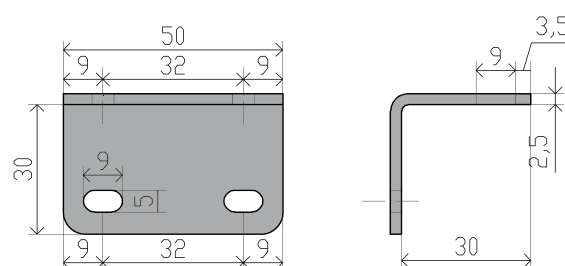

Koda	Dimenzija	Zaščita	Pakirano
KO-005-01	383000093 0277	30x30x50	Zn	100 kos
KO-005-01B	383000093 0529	30x30x50	Zn	4/1 zav
KO-005-02	383000093 2042	30x30x50	Ms	100 kos
KO-005-02B	383000093 2059	30x30x50	Ms	4/1 zav