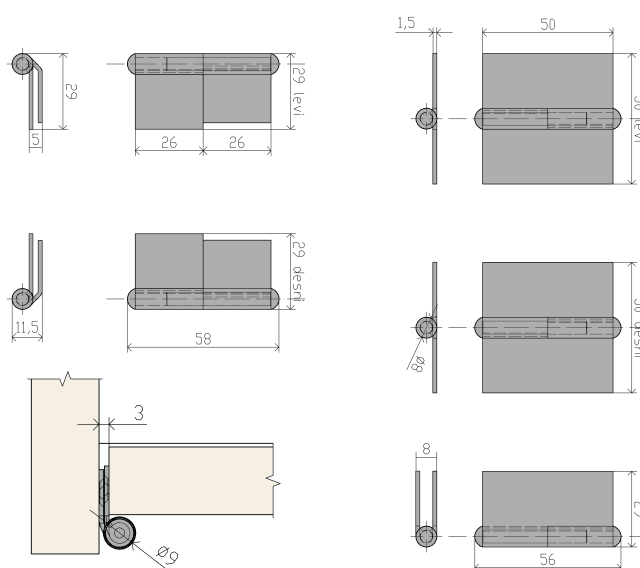

Spona za varjenje SP-035

	Koda	Dim.	Zašč.	Pakirano
SP-035-01	383000093 6118	50x50L	Fe	100 kos
SP-035-02	383000093 6125	50x50D	Fe	100 kos
SP-035-03	383000093 6132	56x29	Fe	100 kos
SP-035-04	383000093 6149	50x29L	Fe	100 kos
SP-035-05	383000093 6156	50x29D	Fe	100 kos