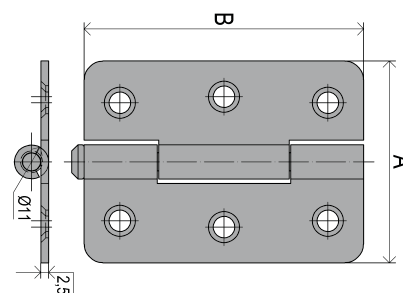

Koda	Dim.	Zašč.	Pakirano
SP-009-06B	383000093 7702	60x38x1,5	Pat.Cu	2/1 zav
SP-010-01	383000093 7801	70x42x1,5	Zn	50 kos
SP-010-01B	383000093 7634	70x42x1,5	Zn	2/1 zav
SP-010-02	383000093 7832	70x42x1,5	Pat.Cu	50 kos
SP-010-02B	383000093 7856	70x42x1,5	Pat.Cu	2/1 zav
SP-010-03	383000093 7818	90x64x2,5	Zn	50 kos
SP-010-03B	383000093 7665	90x64x2,5	Zn	2/1 zav
SP-010-04	383000093 7849	90x64x2,5	Pat.Cu	50 kos
SP-010-04B	383000093 7863	90x64x2,5	Pat.Cu	2/1 zav