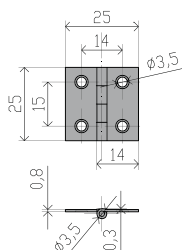

Spona sklepna-manjša SP-004

	Koda	Dim.	Zašč.	Pakirano
SP-004-01	383000093 0130	20x16	Zn	100 kos
SP-004-01B	383000093 0253	20x16	Zn	6/1 zav
SP-004-02	383000093 1298	20x16	Ms	100 kos
SP-004-02B	383000093 0246	20x16	Ms	6/1 zav
SP-004-03	383000093 0918	25x25	Zn	50 kos
SP-004-03B	383000093 0017	25x25	Zn	4/1 zav
SP-004-04	383000093 1052	25x25	Ms	50 kos
SP-004-04B	383000093 0147	25x25	Ms	2/1 zav
SP-004-05	383000093 0925	30x30	Zn	50 kos
SP-004-05B	383000093 0024	30x30	Zn	4/1 zav
SP-004-06	383000093 1069	30x30	Ms	50 kos
SP-004-06B	383000093 0154	30x30	Ms	2/1 zav
SP-004-07	383000093 0932	40x40	Zn	50 kos
SP-004-07B	383000093 0048	40x40	Zn	2/1 zav
SP-004-08	383000093 1076	40x40	Ms	50 kos
SP-004-08B	383000093 0161	40x40	Ms	2/1 zav
SP-004-09	383000093 6002	40x40	Pat.Cu	50 kos
SP-004-09B	383000093 8624	40x40	Pat.Cu	2/1 zav
SP-004-10	383000093 0949	50x50	Zn	50 kos
SP-004-10B	383000093 0055	50x50	Zn	2/1 zav
SP-004-11	383000093 1083	50x50	Ms	50 kos
SP-004-11B	383000093 0178	50x50	Ms	2/1 zav
SP-004-12	383000093 6019	50x50	Pat.Cu	50 kos
SP-004-12B	383000093 8631	50x50	Pat.Cu	2/1 zav
SP-004-13	383000093 0956	60x60	Zn	50 kos
SP-004-13B	383000093 0062	60x60	Zn	2/1 zav
SP-004-14	383000093 1090	60x60	Ms	50 kos
SP-004-14B	383000093 0185	60x60	Ms	2/1 zav
SP-004-15	383000093 6026	60x60	Pat.Cu	50 kos
SP-004-15B	383000093 8648	60x60	Pat.Cu	2/1 zav