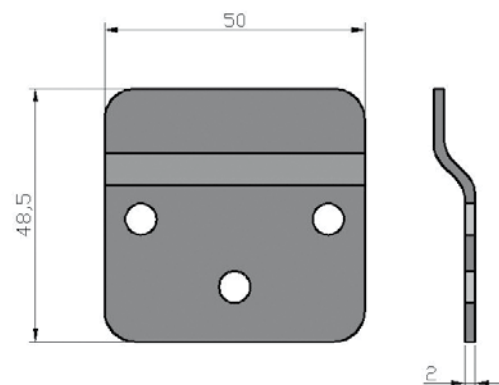

Koda	Dimenzija	Zaščita	Pakirano
VE-006-01	383000093 8853	50x50x2,5	Zn	100 kos
VE-006-01B	383000093 8860	50x50x2,5	Zn	4/1 zav