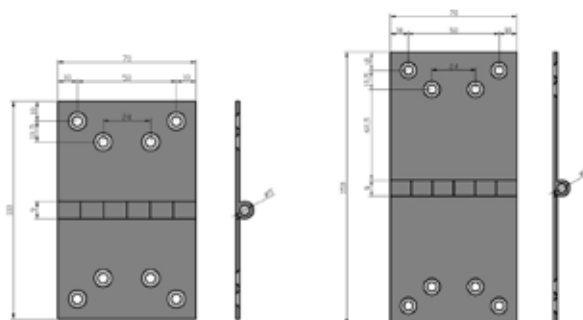

Tečaj inox SP-031

	Koda	Dim.	Zašč.	Pakirano
SP-031-01	383000093 8297	70x110x2	Inox	50 kos
SP-031-01B	383000093 8273	70x110x2	Inox	2/1 zav
SP-031-02	383000093 8303	70x150x2	Inox	50 kos
SP-031-02B	383000093 8280	70x150x2	Inox	2/1 zav
SP-031-03	383000093 8310	70x55x75	Inox	50 kos

Tečaj inox kotna SP-032

	Koda	Dim.	Zašč.	Pakirano
SP-032-01	383000093 8327	70x55x20/50	Inox	50 kos