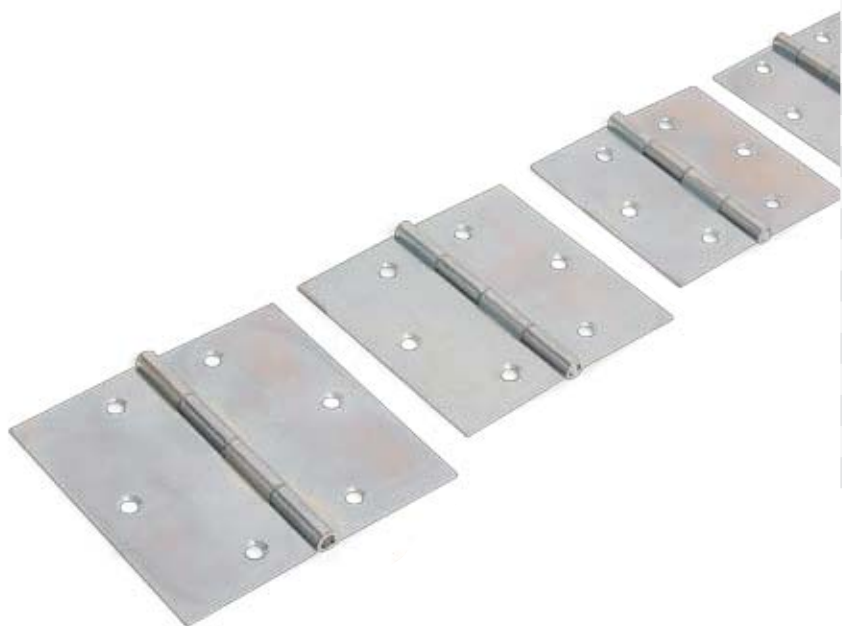

Spona sklepna-večja SP-005

	Koda	Dim.	Zašč.	Pakirano
SP-005-01	383000093 5333	70x70	Ms	50 kos
SP-005-01B	383000093 5340	70x70	Ms	2/1 zav
SP-005-02	383000093 0963	70x70	Zn	50 kos
SP-005-02B	383000093 0086	70x70	Zn	2/1 zav
SP-005-03	383000093 6033	70x70	Pat.Cu	50 kos
SP-005-04	383000093 0970	80x80	Zn	50 kos
SP-005-04B	383000093 0109	80x80	Zn	2/1 zav
SP-005-05	383000093 1472	80x80	Ms	50 kos
SP-005-05B	383000093 0239	80x80	Ms	2/1 zav
SP-005-06	383000093 6040	80x80	Pat.Cu	50 kos
SP-005-07	383000093 0987	90x90	Zn	50 kos
SP-005-07B	383000093 0116	90x90	Zn	2/1 zav
SP-005-08	383000093 0772	90x90	Ms	50 kos
SP-005-08B	383000093 0789	90x90	Ms	2/1 zav
SP-005-09	383000093 0994	100x100	Zn	50 kos
SP-005-09B	383000093 0123	100x100	Zn	2/1 zav
SP-005-10	383000093 0798	100x100	Ms	50 kos
SP-005-10B	383000093 0802	100x100	Ms	2/1 zav