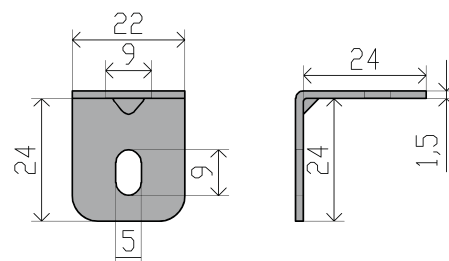

Koda	Dimenzija	Zaščita	Pakirano
KO-004-01	383000093 0260	24x24x22	Zn	100 kos
KO-004-01B	383000093 0567	24x24x22	Zn	4/1 zav
KO-004-02	383000093 1694	24x24x22	Alu	100 kos