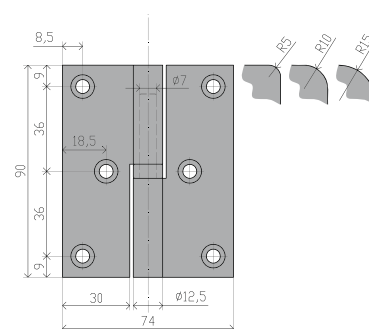

Koda	Dim.	Zašč.	Pakirano
SP-003-01	383000093 0635	MPL 90x74	Kr	10 kom
SP-003-01B	383000093 6439	MPL 90x74	Kr	1/1 zav
SP-003-02	383000093 0642	MPD 90x74	Kr	10 kom
SP-003-02B	383000093 6446	MPD 90x74	Kr	1/1 zav
SP-003-03	383000093 0635	MPL 90x74 R10	Kr	10 kom
SP-003-04	383000093 1458	MPL 90x74	Mkr	10 kom
SP-003-04B	383000093 6590	MPL 90x74	Mkr	1/1 zav
SP-003-05	383000093 1465	MPD 90x74	Mkr	10 kom
SP-003-05B	383000093 6361	MPD 90x74	Mkr	1/1 zav
SP-003-06	383000093 1458	MPL 90x74 R10	Mkr	10 kom
SP-003-07	383000093 1410	MPL 90x74	Au	10 kom
SP-003-07B	383000093 6514	MPL 90x74	Au	1/1 zav
SP-003-08	383000093 1427	MPD 90x74	Au	10 kom
SP-003-08B	383000093 6521	MPD 90x74	Au	1/1 zav
SP-003-09	383000093 1410	MPL 90x74 R10	Au	10 kom
SP-003-10	383000093 1427	MPD 90x74 R10	Au	10 kom
SP-003-11	383000093 1434	MPOL 90x74	St.Au	10 kom
SP-003-12	383000093 1441	MPOD 90x74	St.Au	10 kom