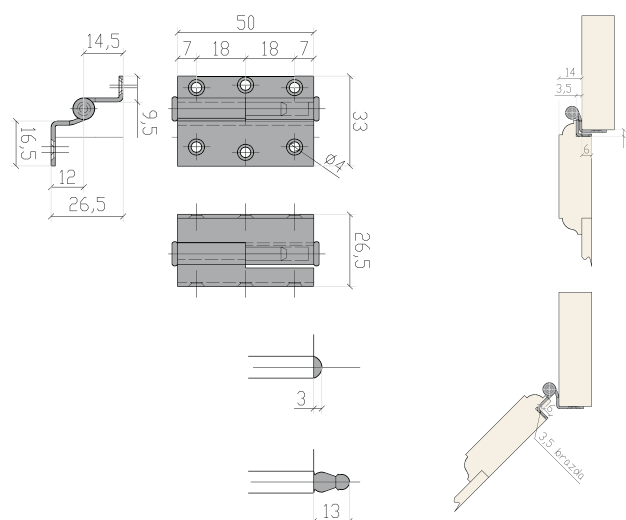

Koda	Dim.	Zašč.	Pakirano
SP-033-01	383000093 5883	za brazdna vrata	Pat.Cu	50 kos
SP-033-01B	383000093 5906	za brazdna vrata	Pat.Cu	2/1 zav
SP-033-02	383000093 5890	za brazdna vrata	Pat.Cu	50 kos
SP-033-02B	383000093 5913	za brazdna vrata	Pat.Cu	2/1 zav

Spona razstavljiva-koleno SP-034