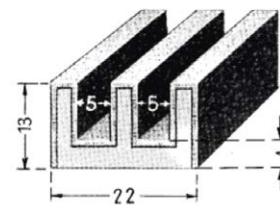

Žametni gumi profili za steklo

Velvet Rubber Glass Profiles

METALIKA
COMPONENTS FOR INDUSTRY

462 0023
VE/S.U. 20 m.

462 0032
VE/S.U. 20 m

462 0026
VE/S.U. 20 m

462 0029
VE/S.U. 20 m

462 0030
VE/S.U. 20 m

462 0025
VE/S.U. 20 m

Gesondert bestellen / Order separately:
M Halteleiste / Carrier profile: 372 0122

Gesondert bestellen / Order separately:
M Halteleiste / Carrier profile: 372 0122

462 0034
VE/S.U. 20 m