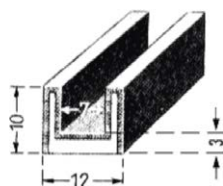

Žametni gumi profili za steklo

Velvet Rubber Glass Profiles

METALIKA
COMPONENTS FOR INDUSTRY

462 0023
VE/S.U. 20 m.

462 0032
VE/S.U. 20 m

462 0026
VE/S.U. 20 m

462 0029
VE/S.U. 20 m

462 0030
VE/S.U. 20 m

462 0025
VE/S.U. 20 m

Gesondert bestellen / Order separately:
M Halteleiste / Carrier profile: 372 0122

Gesondert bestellen / Order separately:
M Halteleiste / Carrier profile: 372 0122

462 0034
VE/S.U. 20 m