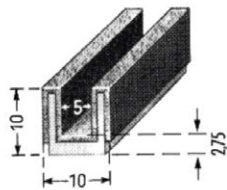

Žametni gumi profili za steklo

Velvet Rubber Glass Profiles

METALIKA
COMPONENTS FOR INDUSTRY

462 0023
VE/S.U. 20 m.

462 0032
VE/S.U. 20 m

462 0026
VE/S.U. 20 m

462 0029
VE/S.U. 20 m

462 0030
VE/S.U. 20 m

462 0025
VE/S.U. 20 m

Gesondert bestellen / Order separately:
M Halteleiste / Carrier profile: 372 0122

Gesondert bestellen / Order separately:
M Halteleiste / Carrier profile: 372 0122

462 0034
VE/S.U. 20 m