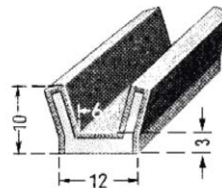

Žametni gumi profili za steklo

Velvet Rubber Glass Profiles

METALIKA
COMPONENTS FOR INDUSTRY

462 0023
VE/S.U. 20 m.

462 0032
VE/S.U. 20 m

462 0026
VE/S.U. 20 m

462 0029
VE/S.U. 20 m

462 0030
VE/S.U. 20 m

462 0025
VE/S.U. 20 m

Gesondert bestellen / Order separately:
M Halteleiste / Carrier profile: 372 0122

Gesondert bestellen / Order separately:
M Halteleiste / Carrier profile: 372 0122

462 0034
VE/S.U. 20 m