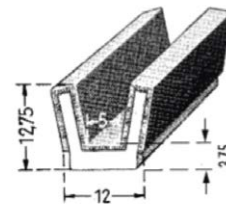

Žametni gumi profili za steklo

Velvet Rubber Glass Profiles

METALIKA
COMPONENTS FOR INDUSTRY

462 0023
VE/S.U. 20 m.

462 0032
VE/S.U. 20 m

462 0026
VE/S.U. 20 m

462 0029
VE/S.U. 20 m

462 0030
VE/S.U. 20 m

462 0025
VE/S.U. 20 m

Gesondert bestellen / Order separately:
M Halteleiste / Carrier profile: 372 0122

Gesondert bestellen / Order separately:
M Halteleiste / Carrier profile: 372 0122

462 0034
VE/S.U. 20 m