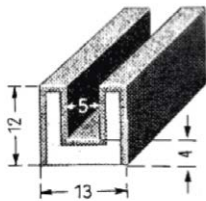

Žametni gumi profili za steklo

Velvet Rubber Glass Profiles

METALIKA
COMPONENTS FOR INDUSTRY

462 0023
VE/S.U. 20 m.

462 0032
VE/S.U. 20 m

462 0026
VE/S.U. 20 m

462 0029
VE/S.U. 20 m

462 0030
VE/S.U. 20 m

462 0025
VE/S.U. 20 m

Gesondert bestellen / Order separately:
M Halteleiste / Carrier profile: 372 0122

Gesondert bestellen / Order separately:
M Halteleiste / Carrier profile: 372 0122

462 0034
VE/S.U. 20 m