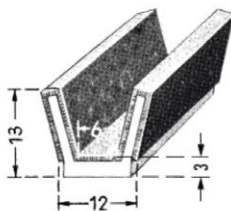

Žametni gumi profili za steklo

Velvet Rubber Glass Profiles

METALIKA
COMPONENTS FOR INDUSTRY

462 0023
VE/S.U. 20 m.

462 0032
VE/S.U. 20 m

462 0026
VE/S.U. 20 m

462 0029
VE/S.U. 20 m

462 0030
VE/S.U. 20 m

462 0025
VE/S.U. 20 m

Gesondert bestellen / Order separately:
M Halteleiste / Carrier profile: 372 0122

Gesondert bestellen / Order separately:
M Halteleiste / Carrier profile: 372 0122

462 0034
VE/S.U. 20 m