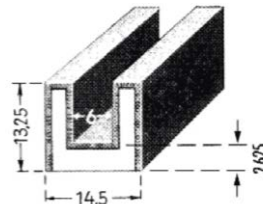

Žametni gumi profili za steklo

Velvet Rubber Glass Profiles

METALIKA
COMPONENTS FOR INDUSTRY

462 0023
VE/S.U. 20 m.

462 0032
VE/S.U. 20 m

462 0026
VE/S.U. 20 m

462 0029
VE/S.U. 20 m

462 0030
VE/S.U. 20 m

462 0025
VE/S.U. 20 m

Gesondert bestellen / Order separately:
M Halteleiste / Carrier profile: 372 0122

Gesondert bestellen / Order separately:
M Halteleiste / Carrier profile: 372 0122

462 0034
VE/S.U. 20 m