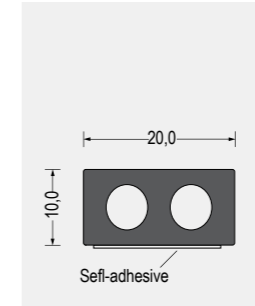

Part-Nr. 5880.6282
EPDM · schwarz
VE: Bund á 50m
als Montagehilfe
einseitig selbstklebend