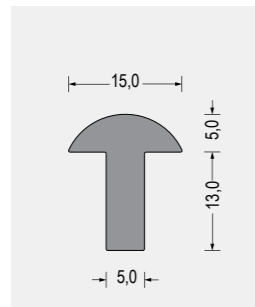

Profile for Double Doors

Part Number	Material	Colour	Width W	Height H	Shore A
209-1204.00-00050	EPDM	black	25 mm	22 mm	15 °

Sponge Rubber Frame Profiles

Part-Nr. 5800.7110
EPDM · grau
VE: Bund á 50m

Part-Nr. 5800.5011
EPDM · grau
VE: Bund á 50m

Part-Nr. 5800.7872
EPDM · schwarz
VE: Bund á 50m

Part-Nr. 5800.5241
EPDM · grau
VE: Bund á 25m

Part-Nr. 5800.8703
EPDM · schwarz
VE: Bund á 25m

Part-Nr. 5800.6022
EPDM · schwarz
VE: Bund á 50m

Part-Nr. 5800.7781
EPDM · grau
VE: Bund á 25m