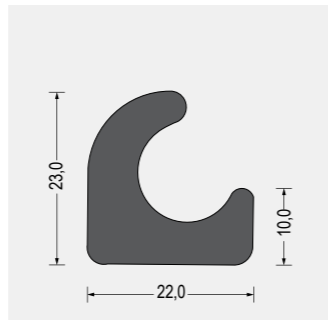

Part-Nr. 5800.8703
EPDM · schwarz
VE: Bund á 25m