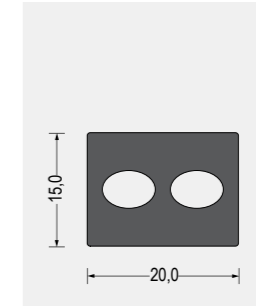

Part-Nr. 5800.5822
EPDM · schwarz
VE: Bund á 25m