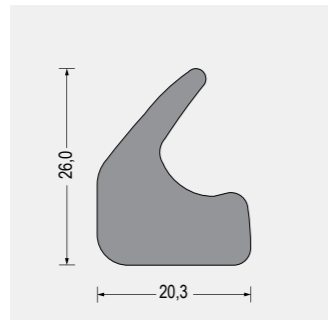

Part-Nr. 5800.5241
EPDM · grau
VE: Bund á 25m