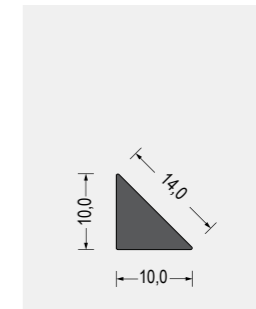

Part-Nr. 5800.2172
EPDM · schwarz
VE: Bund á 50m