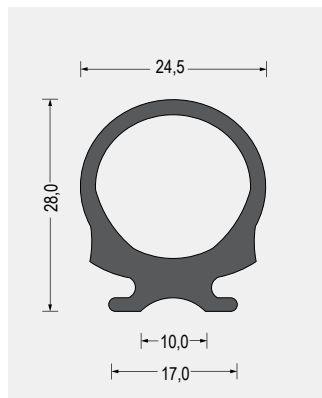

Profile for Double Doors

Part Number	Material	Colour	Width W	Height H	Shore A
209-1204.00-00050	EPDM	black	25 mm	22 mm	15 °

Sponge Rubber Frame Profiles

Part-Nr. 5800.7110
EPDM · grau
VE: Bund á 50m

Part-Nr. 5800.5011
EPDM · grau
VE: Bund á 50m

Part-Nr. 5800.5472
EPDM · schwarz
VE: Bund á 25m

Part-Nr. 5800.6632
EPDM · schwarz
VE: Bund á 25m

Gumi in PVC profili za rolo vrata

Soft Rubber and Soft PVC Roller Door Profiles

Part-Nr. 5430.3019
EPDM · 60° Shore A · schwarz
VE: Bund á 50m

Part-Nr. 5400.3029
EPDM · 70° Shore A · schwarz
VE: Bund á 25m

Part-Nr. 5470.3059
Weich-PVC · 65° Shore A · schwarz
VE: Bund á 40m

Part-Nr. 5470.3109
Weich-PVC · 65° Shore A · schwarz
VE: Bund á 40m

Part-Nr. 5400.3079
EPDM · 65° Shore A · schwarz
VE: Bund á 50m