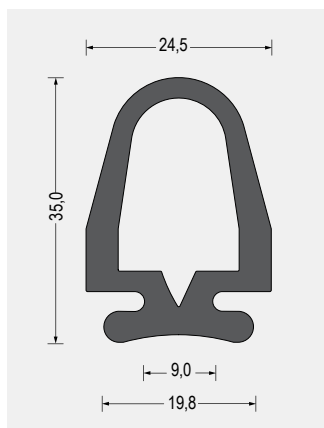

Profile for Double Doors

Part Number	Material	Colour	Width W	Height H	Shore A
209-1204.00-00050	EPDM	black	25 mm	22 mm	15 °

Sponge Rubber Frame Profiles

Part-Nr. 5800.7110
EPDM · grau
VE: Bund á 50m

Part-Nr. 5800.5011
EPDM · grau
VE: Bund á 50m

Part-Nr. 5400.3029
EPDM · 70° Shore A · schwarz
VE: Bund á 25m

Part-Nr. 5470.3059
Weich-PVC · 65° Shore A · schwarz
VE: Bund á 40m

Part-Nr. 5470.3109
Weich-PVC · 65° Shore A · schwarz
VE: Bund á 40m

Part-Nr. 5400.3079
EPDM · 65° Shore A · schwarz
VE: Bund á 50m

Part-Nr. 5400.3159
EPDM · 70° Shore A · schwarz
VE: Bund á 30m

Part-Nr. 5400.3129
EPDM · 70° Shore A · schwarz
VE: Bund á 30m

Part-Nr. 5400.3169
EPDM · 70° Shore A · schwarz
VE: Bund á 25m

Part-Nr. 5400.3139
EPDM · 70° Shore A · schwarz
VE: Bund á 25m

Part-Nr. 5400.3149
EPDM · 70° Shore A · schwarz
VE: Bund á 15m

Part-Nr. 5400.3049
EPDM · 60° Shore A · schwarz
VE: Lenght á 8m

- Toleranzen nach DIN ISO 3302-1 E2 (Gummi)
- Toleranzen nach DIN 16941 2A+2B (Weich-PVC)