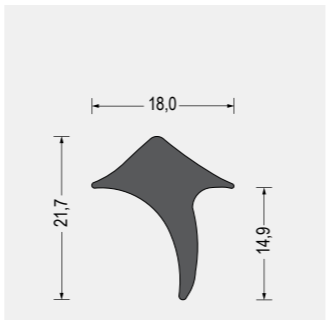

Part-Nr. 5800.6022
EPDM · schwarz
VE: Bund á 50m