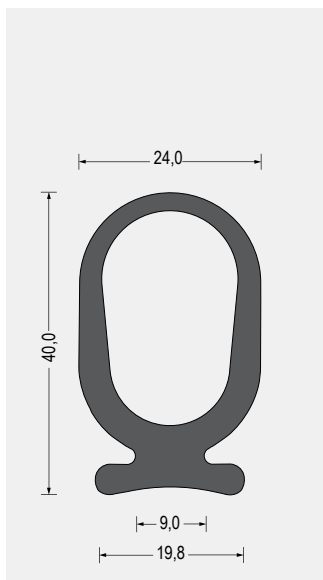

Profile for Double Doors

Part Number	Material	Colour	Width W	Height H	Shore A
209-1204.00-00050	EPDM	black	25 mm	22 mm	15 °

Sponge Rubber Frame Profiles

Part-Nr. 5800.7110
EPDM · grau
VE: Bund á 50m

Part-Nr. 5800.5011
EPDM · grau
VE: Bund á 50m

Part-Nr. 5400.3029
EPDM · 70° Shore A · schwarz
VE: Bund á 25m

Part-Nr. 5470.3059
Weich-PVC · 65° Shore A · schwarz
VE: Bund á 40m

Part-Nr. 5470.3109
Weich-PVC · 65° Shore A · schwarz
VE: Bund á 40m

Part-Nr. 5400.3079
EPDM · 65° Shore A · schwarz
VE: Bund á 50m

Part-Nr. 5400.3159
EPDM · 70° Shore A · schwarz
VE: Bund á 30m

Part-Nr. 5400.3129
EPDM · 70° Shore A · schwarz
VE: Bund á 30m

Part-Nr. 5400.3169
EPDM · 70° Shore A · schwarz
VE: Bund á 25m

Part-Nr. 5400.3139
EPDM · 70° Shore A · schwarz
VE: Bund á 25m

Part-Nr. 5400.3149
EPDM · 70° Shore A · schwarz
VE: Bund á 15m

Part-Nr. 5400.3049
EPDM · 60° Shore A · schwarz
VE: Lenght á 8m

- Toleranzen nach DIN ISO 3302-1 E2 (Gummi)
- Toleranzen nach DIN 16941 2A+2B (Weich-PVC)