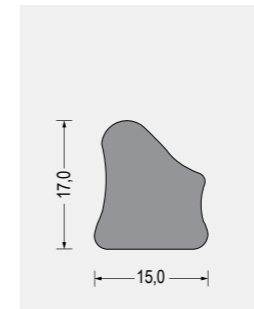

Part-Nr. 5800.6971
EPDM · grau
VE: Bund á 50m