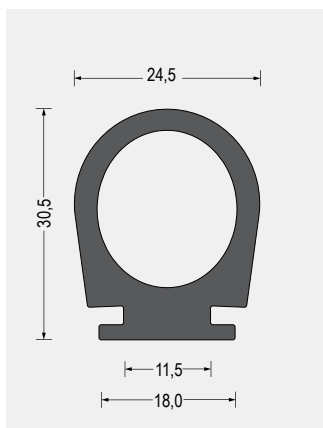

Profile for Double Doors

Part Number	Material	Colour	Width W	Height H	Shore A
209-1204.00-00050	EPDM	black	25 mm	22 mm	15 °

Sponge Rubber Frame Profiles

Part-Nr. 5800.7110
EPDM · grau
VE: Bund á 50m

Part-Nr. 5800.5011
EPDM · grau
VE: Bund á 50m

Part-Nr. 5800.5472
EPDM · schwarz
VE: Bund á 25m

Part-Nr. 5800.6632
EPDM · schwarz
VE: Bund á 25m

Gumi in PVC profili za rolo vrata

Soft Rubber and Soft PVC Roller Door Profiles

Part-Nr. 5430.3019
EPDM · 60° Shore A · schwarz
VE: Bund á 50m

Part-Nr. 5400.3029
EPDM · 70° Shore A · schwarz
VE: Bund á 25m

Part-Nr. 5470.3059
Weich-PVC · 65° Shore A · schwarz
VE: Bund á 40m

Part-Nr. 5470.3109
Weich-PVC · 65° Shore A · schwarz
VE: Bund á 40m

Part-Nr. 5400.3079
EPDM · 65° Shore A · schwarz
VE: Bund á 50m

Part-Nr. 5400.3149
EPDM · 70° Shore A · schwarz
VE: Bund á 15m

Part-Nr. 5400.3049
EPDM · 60° Shore A · schwarz
VE: Lenght á 8m

- Toleranzen nach DIN ISO 3302-1 E2 (Gummi)
- Toleranzen nach DIN 16941 2A+2B (Weich-PVC)