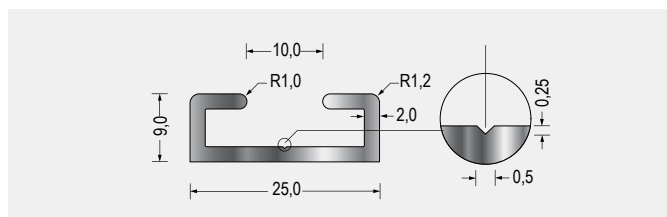

- → Toleranzen nach DIN ISO 3302-1 E2 (Gummi)
- → Toleranzen nach DIN 16941 2A+2B (Weich-PVC)