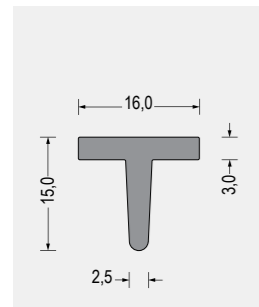

Part-Nr. 5800.7872
EPDM · schwarz
VE: Bund á 50m

Part-Nr. 5800.5241
EPDM · grau
VE: Bund á 25m

Part-Nr. 5800.8703
EPDM · schwarz
VE: Bund á 25m

Part-Nr. 5800.6022
EPDM · schwarz
VE: Bund á 50m

Part-Nr. 5800.7781
EPDM · grau
VE: Bund á 25m