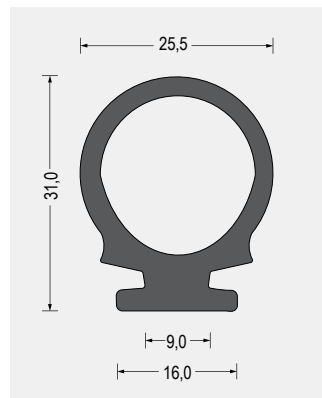

Profile for Double Doors

Part Number	Material	Colour	Width W	Height H	Shore A
209-1204.00-00050	EPDM	black	25 mm	22 mm	15 °

Sponge Rubber Frame Profiles

Part-Nr. 5800.7110
EPDM · grau
VE: Bund á 50m

Part-Nr. 5800.5011
EPDM · grau
VE: Bund á 50m

Part-Nr. 5800.5472
EPDM · schwarz
VE: Bund á 25m

Part-Nr. 5800.6632
EPDM · schwarz
VE: Bund á 25m

Gumi in PVC profili za rolo vrata

Soft Rubber and Soft PVC Roller Door Profiles

Part-Nr. 5430.3019
EPDM · 60° Shore A · schwarz
VE: Bund á 50m

Part-Nr. 5400.3029
EPDM · 70° Shore A · schwarz
VE: Bund á 25m

Part-Nr. 5470.3059
Weich-PVC · 65° Shore A · schwarz
VE: Bund á 40m

Part-Nr. 5470.3109
Weich-PVC · 65° Shore A · schwarz
VE: Bund á 40m

Part-Nr. 5400.3079
EPDM · 65° Shore A · schwarz
VE: Bund á 50m

Part-Nr. 5400.3149
EPDM · 70° Shore A · schwarz
VE: Bund á 15m

Part-Nr. 5400.3049
EPDM · 60° Shore A · schwarz
VE: Lenght á 8m

- Toleranzen nach DIN ISO 3302-1 E2 (Gummi)
- Toleranzen nach DIN 16941 2A+2B (Weich-PVC)