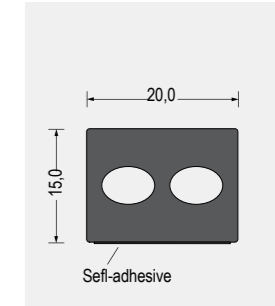

Part-Nr. 5880.5822
EPDM · schwarz
VE: Bund á 25m
als Montagehilfe
einseitig selbstklebend