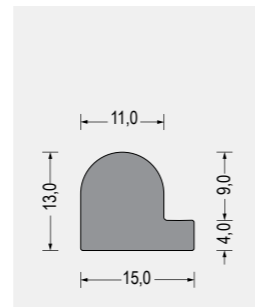

Part-Nr. 5800.6611
EPDM · grau
VE: Bund á 50m