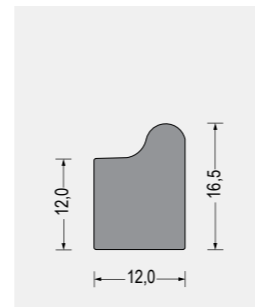

Part-Nr. 5800.6811
EPDM · grau
VE: Bund á 50m