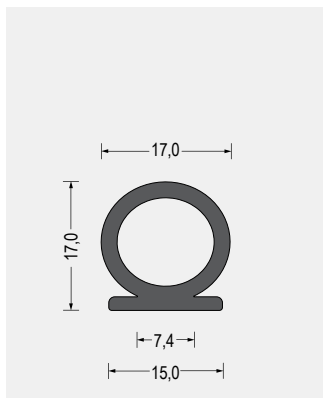

Gumi in PVC profili za rolo vrata

Soft Rubber and Soft PVC Roller Door Profiles

Part-Nr. 5430.3019
EPDM · 60° Shore A · schwarz
VE: Bund á 50m