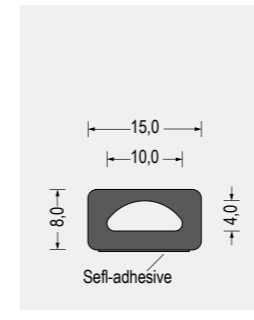

Part-Nr. 5880.4472
EPDM · schwarz
VE: Bund á 100m
als Montagehilfe
einseitig selbstklebend