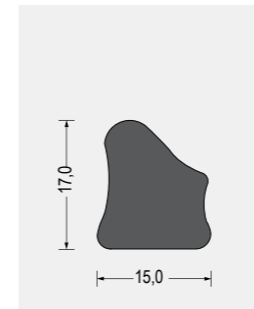

Part-Nr. 5800.7041
EPDM · grau
VE: Bund á 50m

Part-Nr. 5800.5211
EPDM · grau
VE: Bund á 50m

Part-Nr. 5800.6611
EPDM · grau
VE: Bund á 50m

Part-Nr. 5800.6811
EPDM · grau
VE: Bund á 50m

Sponge Rubber Frame Profiles