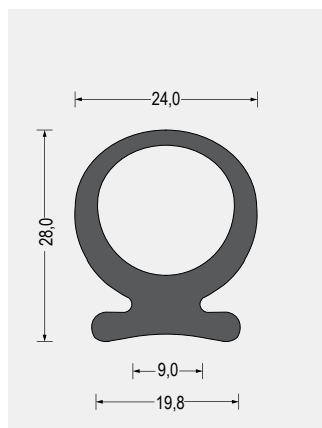

Profile for Double Doors

Part Number	Material	Colour	Width W	Height H	Shore A
209-1204.00-00050	EPDM	black	25 mm	22 mm	15 °

Sponge Rubber Frame Profiles

Part-Nr. 5800.7110
EPDM · grau
VE: Bund á 50m

Part-Nr. 5800.5011
EPDM · grau
VE: Bund á 50m

Part-Nr. 5400.3029
EPDM · 70° Shore A · schwarz
VE: Bund á 25m

Part-Nr. 5470.3059
Weich-PVC · 65° Shore A · schwarz
VE: Bund á 40m

Part-Nr. 5470.3109
Weich-PVC · 65° Shore A · schwarz
VE: Bund á 40m

Part-Nr. 5400.3079
EPDM · 65° Shore A · schwarz
VE: Bund á 50m

Part-Nr. 5400.3159
EPDM · 70° Shore A · schwarz
VE: Bund á 30m

Part-Nr. 5400.3129
EPDM · 70° Shore A · schwarz
VE: Bund á 30m

Part-Nr. 5400.3169
EPDM · 70° Shore A · schwarz
VE: Bund á 25m

Part-Nr. 5400.3139
EPDM · 70° Shore A · schwarz
VE: Bund á 25m

Part-Nr. 5400.3149
EPDM · 70° Shore A · schwarz
VE: Bund á 15m

Part-Nr. 5400.3049
EPDM · 60° Shore A · schwarz
VE: Lenght á 8m

- Toleranzen nach DIN ISO 3302-1 E2 (Gummi)
- Toleranzen nach DIN 16941 2A+2B (Weich-PVC)