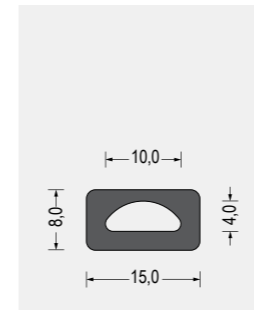

Part-Nr. 5800.4472
EPDM · schwarz
VE: Bund á 100m