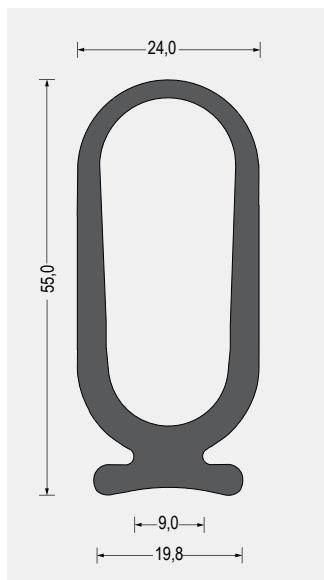

Profile for Double Doors

Part Number	Material	Colour	Width W	Height H	Shore A
209-1204.00-00050	EPDM	black	25 mm	22 mm	15 °

Sponge Rubber Frame Profiles

Part-Nr. 5800.7110
EPDM · grau
VE: Bund á 50m

Part-Nr. 5800.5011
EPDM · grau
VE: Bund á 50m

Part-Nr. 5400.3029
EPDM · 70° Shore A · schwarz
VE: Bund á 25m

Part-Nr. 5470.3059
Weich-PVC · 65° Shore A · schwarz
VE: Bund á 40m

Part-Nr. 5470.3109
Weich-PVC · 65° Shore A · schwarz
VE: Bund á 40m

Part-Nr. 5400.3079
EPDM · 65° Shore A · schwarz
VE: Bund á 50m

Part-Nr. 5400.3159
EPDM · 70° Shore A · schwarz
VE: Bund á 30m

Part-Nr. 5400.3129
EPDM · 70° Shore A · schwarz
VE: Bund á 30m

Part-Nr. 5400.3169
EPDM · 70° Shore A · schwarz
VE: Bund á 25m

Part-Nr. 5400.3139
EPDM · 70° Shore A · schwarz
VE: Bund á 25m

Part-Nr. 5400.3149
EPDM · 70° Shore A · schwarz
VE: Bund á 15m

Part-Nr. 5400.3049
EPDM · 60° Shore A · schwarz
VE: Lenght á 8m

- Toleranzen nach DIN ISO 3302-1 E2 (Gummi)
- Toleranzen nach DIN 16941 2A+2B (Weich-PVC)