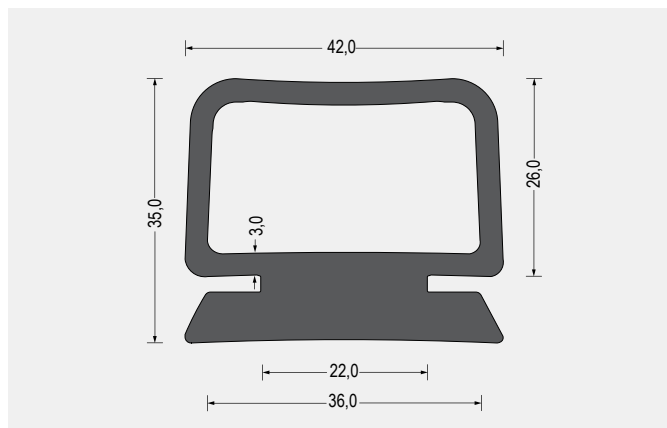

Part-Nr. 5400.3159
EPDM · 70° Shore A · schwarz
VE: Bund á 30m

Part-Nr. 5400.3129
EPDM · 70° Shore A · schwarz
VE: Bund á 30m

Part-Nr. 5400.3169
EPDM · 70° Shore A · schwarz
VE: Bund á 25m

Part-Nr. 5400.3139
EPDM · 70° Shore A · schwarz
VE: Bund á 25m

Part-Nr. 5400.3149
EPDM · 70° Shore A · schwarz
VE: Bund á 15m

Part-Nr. 5400.3049
EPDM · 60° Shore A · schwarz
VE: Lenght á 8m

- Toleranzen nach DIN ISO 3302-1 E2 (Gummi)
- Toleranzen nach DIN 16941 2A+2B (Weich-PVC)