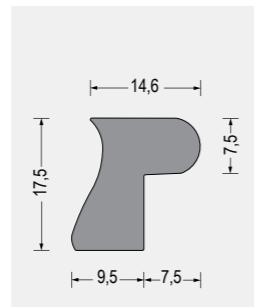

Part-Nr. 5800.5211
EPDM · grau
VE: Bund á 50m