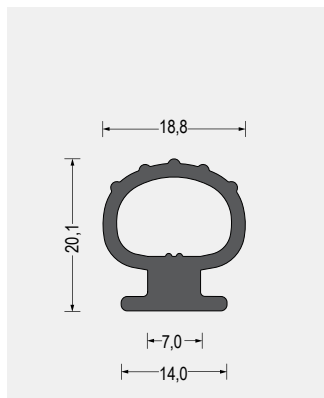

Profile for Double Doors

Part Number	Material	Colour	Width W	Height H	Shore A
209-1204.00-00050	EPDM	black	25 mm	22 mm	15 °

Sponge Rubber Frame Profiles

Part-Nr. 5800.7110
EPDM · grau
VE: Bund á 50m

Part-Nr. 5800.5011
EPDM · grau
VE: Bund á 50m

Part-Nr. 5800.5472
EPDM · schwarz
VE: Bund á 25m

Part-Nr. 5800.6632
EPDM · schwarz
VE: Bund á 25m

Gumi in PVC profili za rolo vrata

Soft Rubber and Soft PVC Roller Door Profiles

Part-Nr. 5430.3019
EPDM · 60° Shore A · schwarz
VE: Bund á 50m

Part-Nr. 5400.3029
EPDM · 70° Shore A · schwarz
VE: Bund á 25m

Part-Nr. 5470.3059
Weich-PVC · 65° Shore A · schwarz
VE: Bund á 40m

Part-Nr. 5470.3109
Weich-PVC · 65° Shore A · schwarz
VE: Bund á 40m

Part-Nr. 5400.3079
EPDM · 65° Shore A · schwarz
VE: Bund á 50m

Part-Nr. 5400.3149
EPDM · 70° Shore A · schwarz
VE: Bund á 15m

Part-Nr. 5400.3049
EPDM · 60° Shore A · schwarz
VE: Lenght á 8m

- Toleranzen nach DIN ISO 3302-1 E2 (Gummi)
- Toleranzen nach DIN 16941 2A+2B (Weich-PVC)