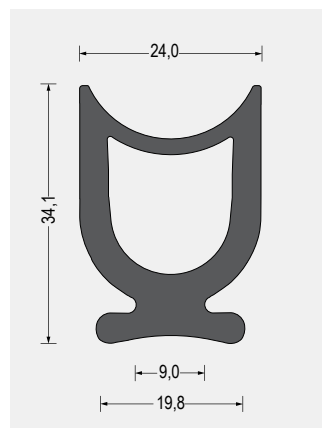

Profile for Double Doors

Part Number	Material	Colour	Width W	Height H	Shore A
209-1204.00-00050	EPDM	black	25 mm	22 mm	15 °

Sponge Rubber Frame Profiles

Part-Nr. 5800.7110
EPDM · grau
VE: Bund á 50m

Part-Nr. 5800.5011
EPDM · grau
VE: Bund á 50m

Part-Nr. 5400.3029
EPDM · 70° Shore A · schwarz
VE: Bund á 25m

Part-Nr. 5470.3059
Weich-PVC · 65° Shore A · schwarz
VE: Bund á 40m

Part-Nr. 5470.3109
Weich-PVC · 65° Shore A · schwarz
VE: Bund á 40m

Part-Nr. 5400.3079
EPDM · 65° Shore A · schwarz
VE: Bund á 50m

Part-Nr. 5400.3159
EPDM · 70° Shore A · schwarz
VE: Bund á 30m

Part-Nr. 5400.3129
EPDM · 70° Shore A · schwarz
VE: Bund á 30m

Part-Nr. 5400.3169
EPDM · 70° Shore A · schwarz
VE: Bund á 25m

Part-Nr. 5400.3139
EPDM · 70° Shore A · schwarz
VE: Bund á 25m

Part-Nr. 5400.3149
EPDM · 70° Shore A · schwarz
VE: Bund á 15m

Part-Nr. 5400.3049
EPDM · 60° Shore A · schwarz
VE: Lenght á 8m

- Toleranzen nach DIN ISO 3302-1 E2 (Gummi)
- Toleranzen nach DIN 16941 2A+2B (Weich-PVC)