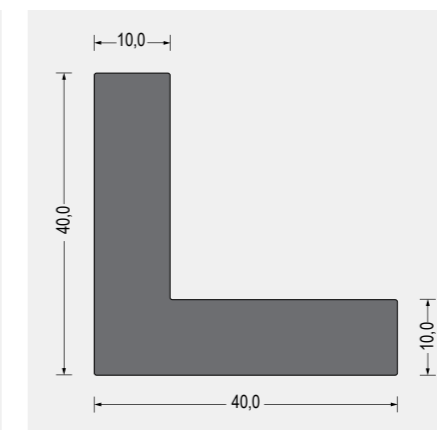

Part-Nr. 5800.6632
EPDM · schwarz
VE: Bund á 25m