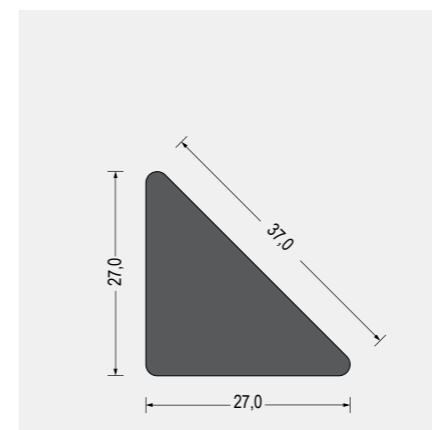

Part-Nr. 5800.5472
EPDM · schwarz
VE: Bund á 25m