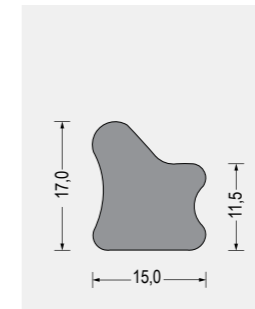

Part-Nr. 5800.7071
EPDM · grau
VE: Bund á 50m