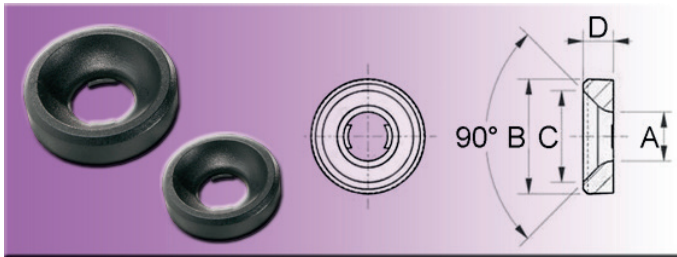

Connecting & fastening components

Metric finishing washers | Type 1

For the protection of surfaces like enamel, paint, textile, glass, ceramic etc.
 Also suitable for decoration purposes.

Material: PA 6
 Colour:
 Last digits 599 = black
 Last digits 500 = white

Part no.	A	B	C	D	M	WW
0071025500	2,7	6,8	5	2,0	2,5	3/32"
0071025599	2,7	6,8	5	2,0	2,5	3/32"
0071030500	3,2	8,5	6	2,2	3	1/8"
0071030599	3,2	8,5	6	2,2	3	1/8"
0071040500	4,3	10,5	8	2,8	4	5/32"
0071040599	4,3	10,5	8	2,8	4	5/32"

Part no.	A	B	C	D	M	WW
0071050500	5,3	12,7	10	3,4	5	3/16"
0071050599	5,3	12,7	10	3,4	5	3/16"
0071060500	6,4	15	12	4,0	6	1/4"
0071060599	6,4	15	12	4,0	6	1/4"
0071080500	8,4	20,0	16	5,0	8	5/16"
0071080599	8,4	20,0	16	5,0	8	5/16"

Part no.	A	B	C	D	E	M	WW
0072025500	2,7	6,8	5	2,0	1,0	2,5	3/32"
0072025599	2,7	6,8	5	2,0	1,0	2,5	3/32"
0072030500	3,2	8,5	6	2,2	1,2	3	1/8"
0072030599	3,2	8,5	6	2,2	1,2	3	1/8"
0072040500	4,3	10,5	8	2,8	1,7	4	5/32"
0072040599	4,3	10,5	8	2,8	1,7	4	5/32"
0072050500	5,3	12,7	10	3,4	2,2	5	3/16"
0072050599	5,3	12,7	10	3,4	2,2	5	3/16"
0072060500	6,4	15,0	12	4,0	2,7	6	1/4"
0072060599	6,4	15,0	12	4,0	2,7	6	1/4"
0072080500	8,4	20,0	16	5,0	3,5	8	5/16"
0072080599	8,4	20,0	16	5,0	3,5	8	5/16"