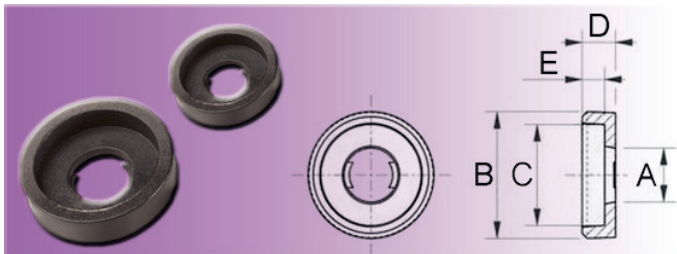

Metric finishing washers | Type 2

For the protection of surfaces like enamel, paint, textile, glass, ceramic etc.
Also suitable for decoration purposes.

Material: PA 6
Colour:
Last digits 599 = black
Last digits 500 = white

Part no.	A	B	C	D	E	M	WW
0072025500	2,7	6,8	5	2,0	1,0	2,5	3/32"
0072025599	2,7	6,8	5	2,0	1,0	2,5	3/32"
0072030500	3,2	8,5	6	2,2	1,2	3	1/8"
0072030599	3,2	8,5	6	2,2	1,2	3	1/8"
0072040500	4,3	10,5	8	2,8	1,7	4	5/32"
0072040599	4,3	10,5	8	2,8	1,7	4	5/32"
0072050500	5,3	12,7	10	3,4	2,2	5	3/16"
0072050599	5,3	12,7	10	3,4	2,2	5	3/16"
0072060500	6,4	15,0	12	4,0	2,7	6	1/4"
0072060599	6,4	15,0	12	4,0	2,7	6	1/4"
0072080500	8,4	20,0	16	5,0	3,5	8	5/16"
0072080599	8,4	20,0	16	5,0	3,5	8	5/16"