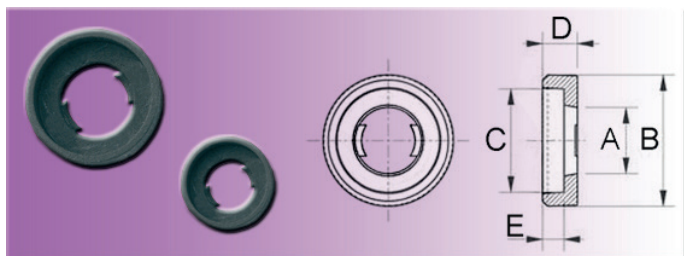

Metric finishing washers | Type 5

For the protection of surfaces like enamel, paint, textile, glass, ceramic etc.
Also suitable for decoration purposes.

Material: PA 6
Colour:
Last digits 599 = black
Last digits 500 = white

Part no.	A	B	C	D	E	M	WW
0075030500	3,2	6,5	5,5	2,0	1,1	3	1/8"
0075030599	3,2	6,5	5,5	2,0	1,1	3	1/8"
0075040500	4,3	8,5	7,0	2,2	1,2	4	5/32"
0075040599	4,3	8,5	7,0	2,2	1,2	4	5/32"
0075050500	5,3	10,5	8,5	2,8	1,6	5	3/16"
0075050599	5,3	10,5	8,5	2,8	1,6	5	3/16"
0075060500	6,4	12,7	10,0	3,4	2,1	6	1/4"
0075060599	6,4	12,7	10,0	3,4	2,1	6	1/4"
0075080500	8,4	15,0	13,0	4,0	2,6	8	5/16"
0075080599	8,4	15,0	13,0	4,0	2,6	8	5/16"